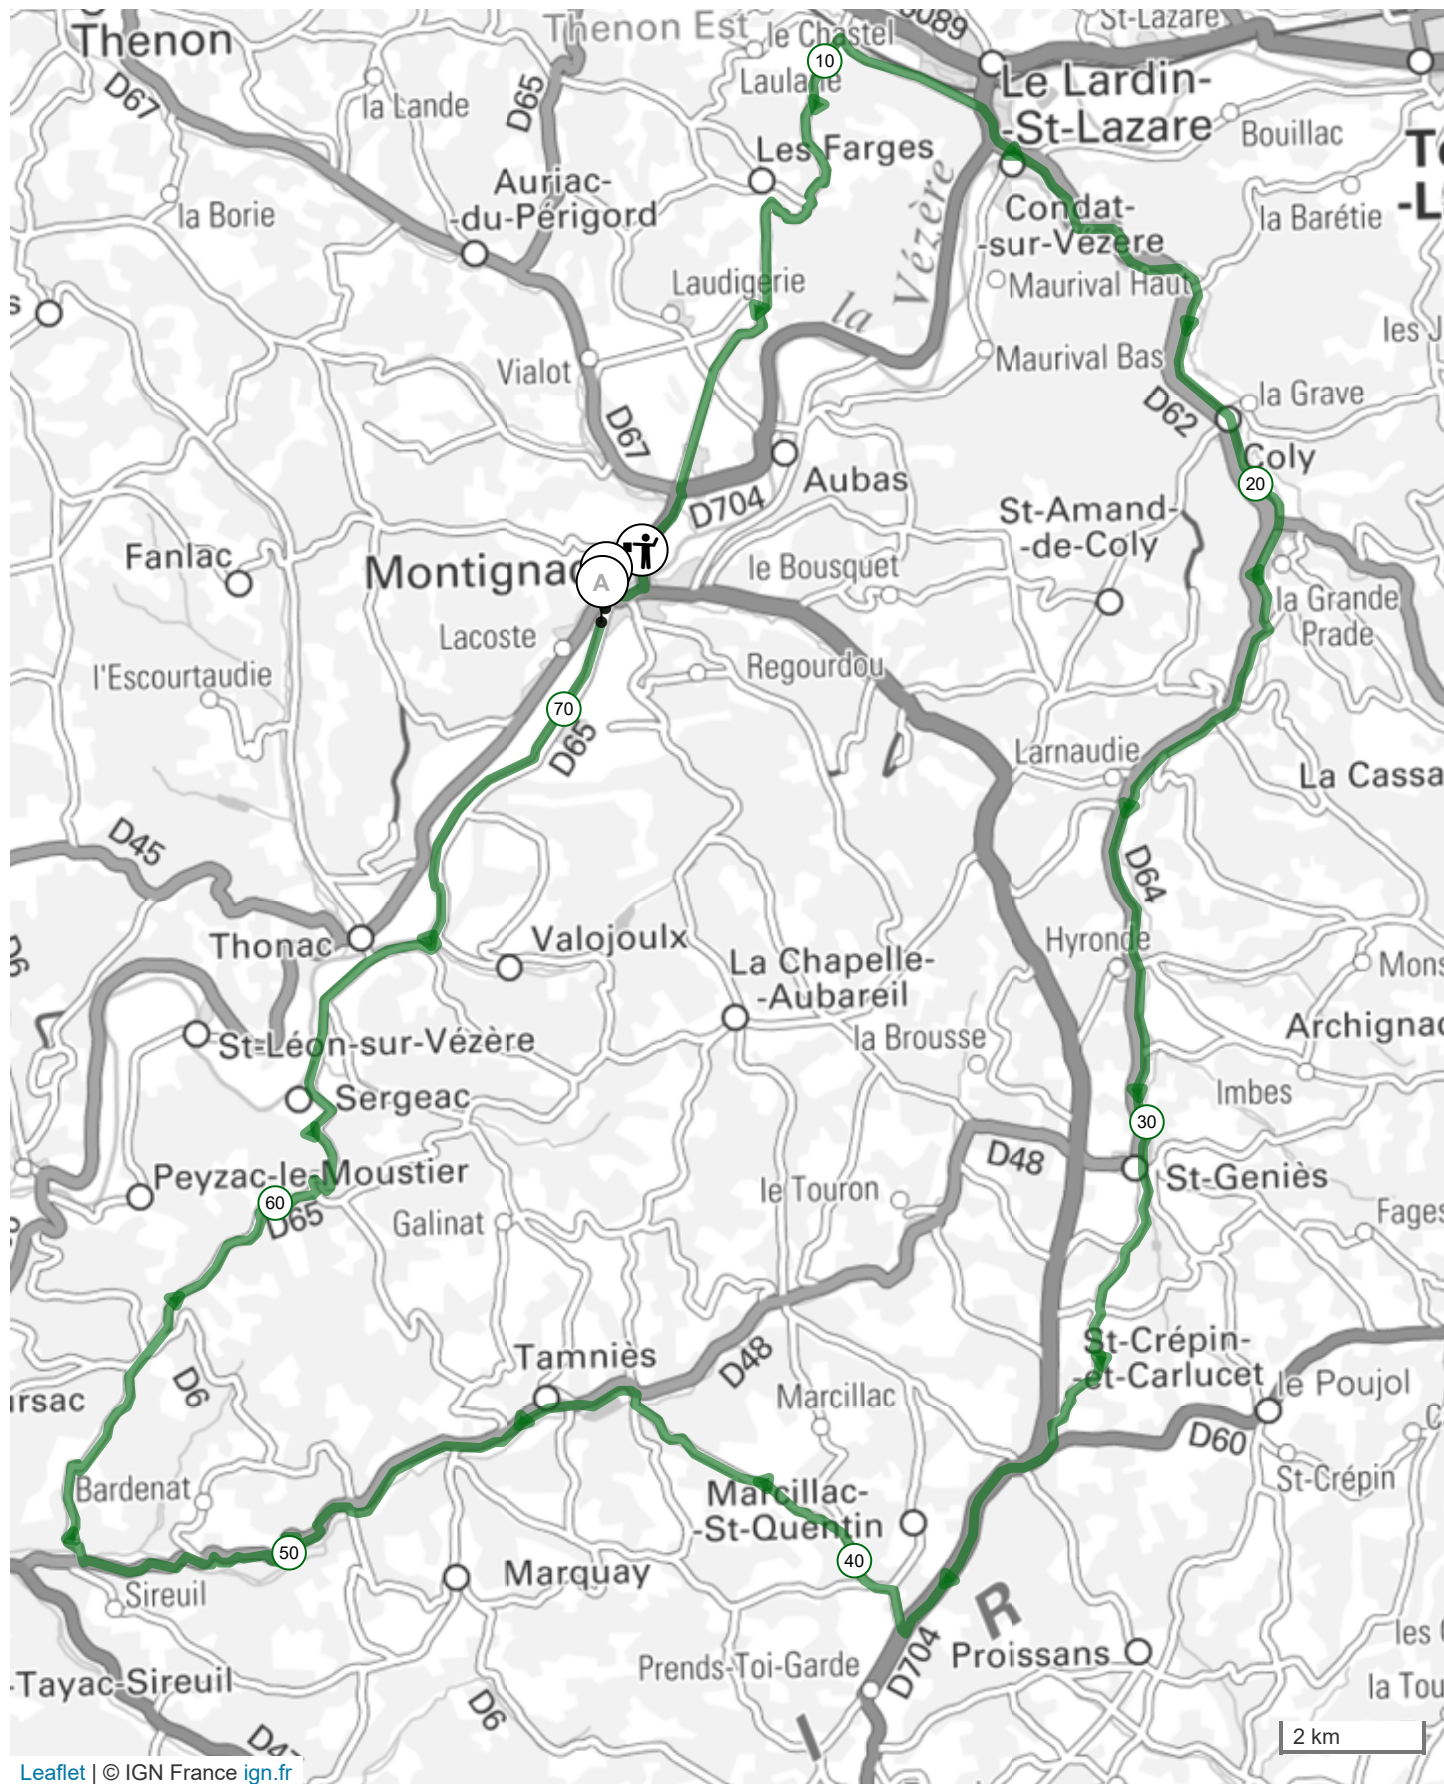

# 10280202 | Cyclisme - Route | La Pitchoune 2020  
Montignac -> Montignac  
171.303 km 739 m 742 m 71 m 334 m

Leaflet | © IGN France ign.fr

Le droit de reproduction est strictement réservé à un usage personnel et privé. Lors de la pratique de votre activité, veuillez à respecter les propriétés et chemins privés et assurez-vous de la praticabilité du parcours.

© 2020 Openrunner