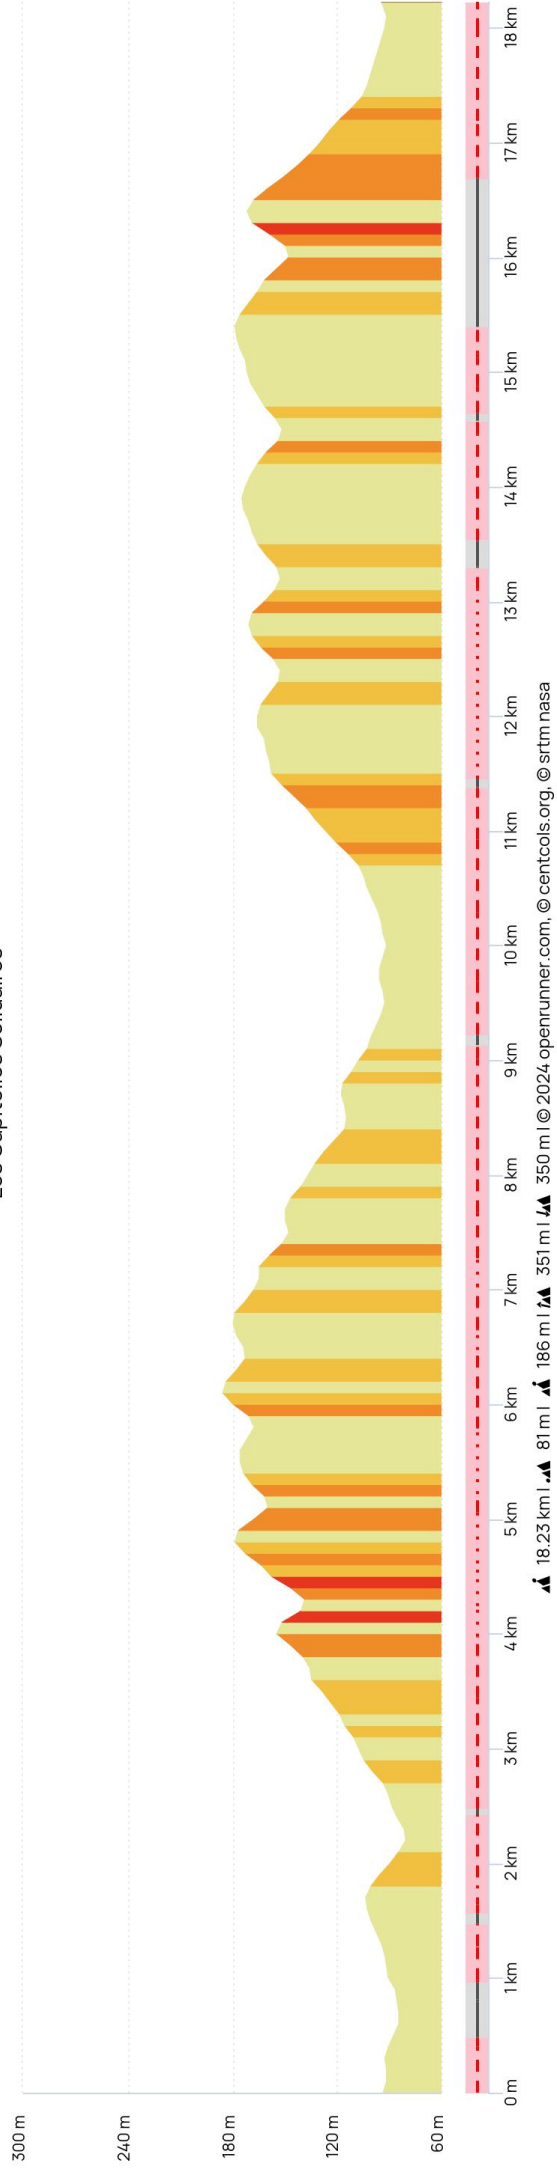

Les Capitelles Solidaires

▲ 18.23 km | ▲ 81 m | ▲ 186 m | ▲ 351 m | ▲ 350 m | © 2024 opentrigger.com, © centcols.org, © srtm nasa