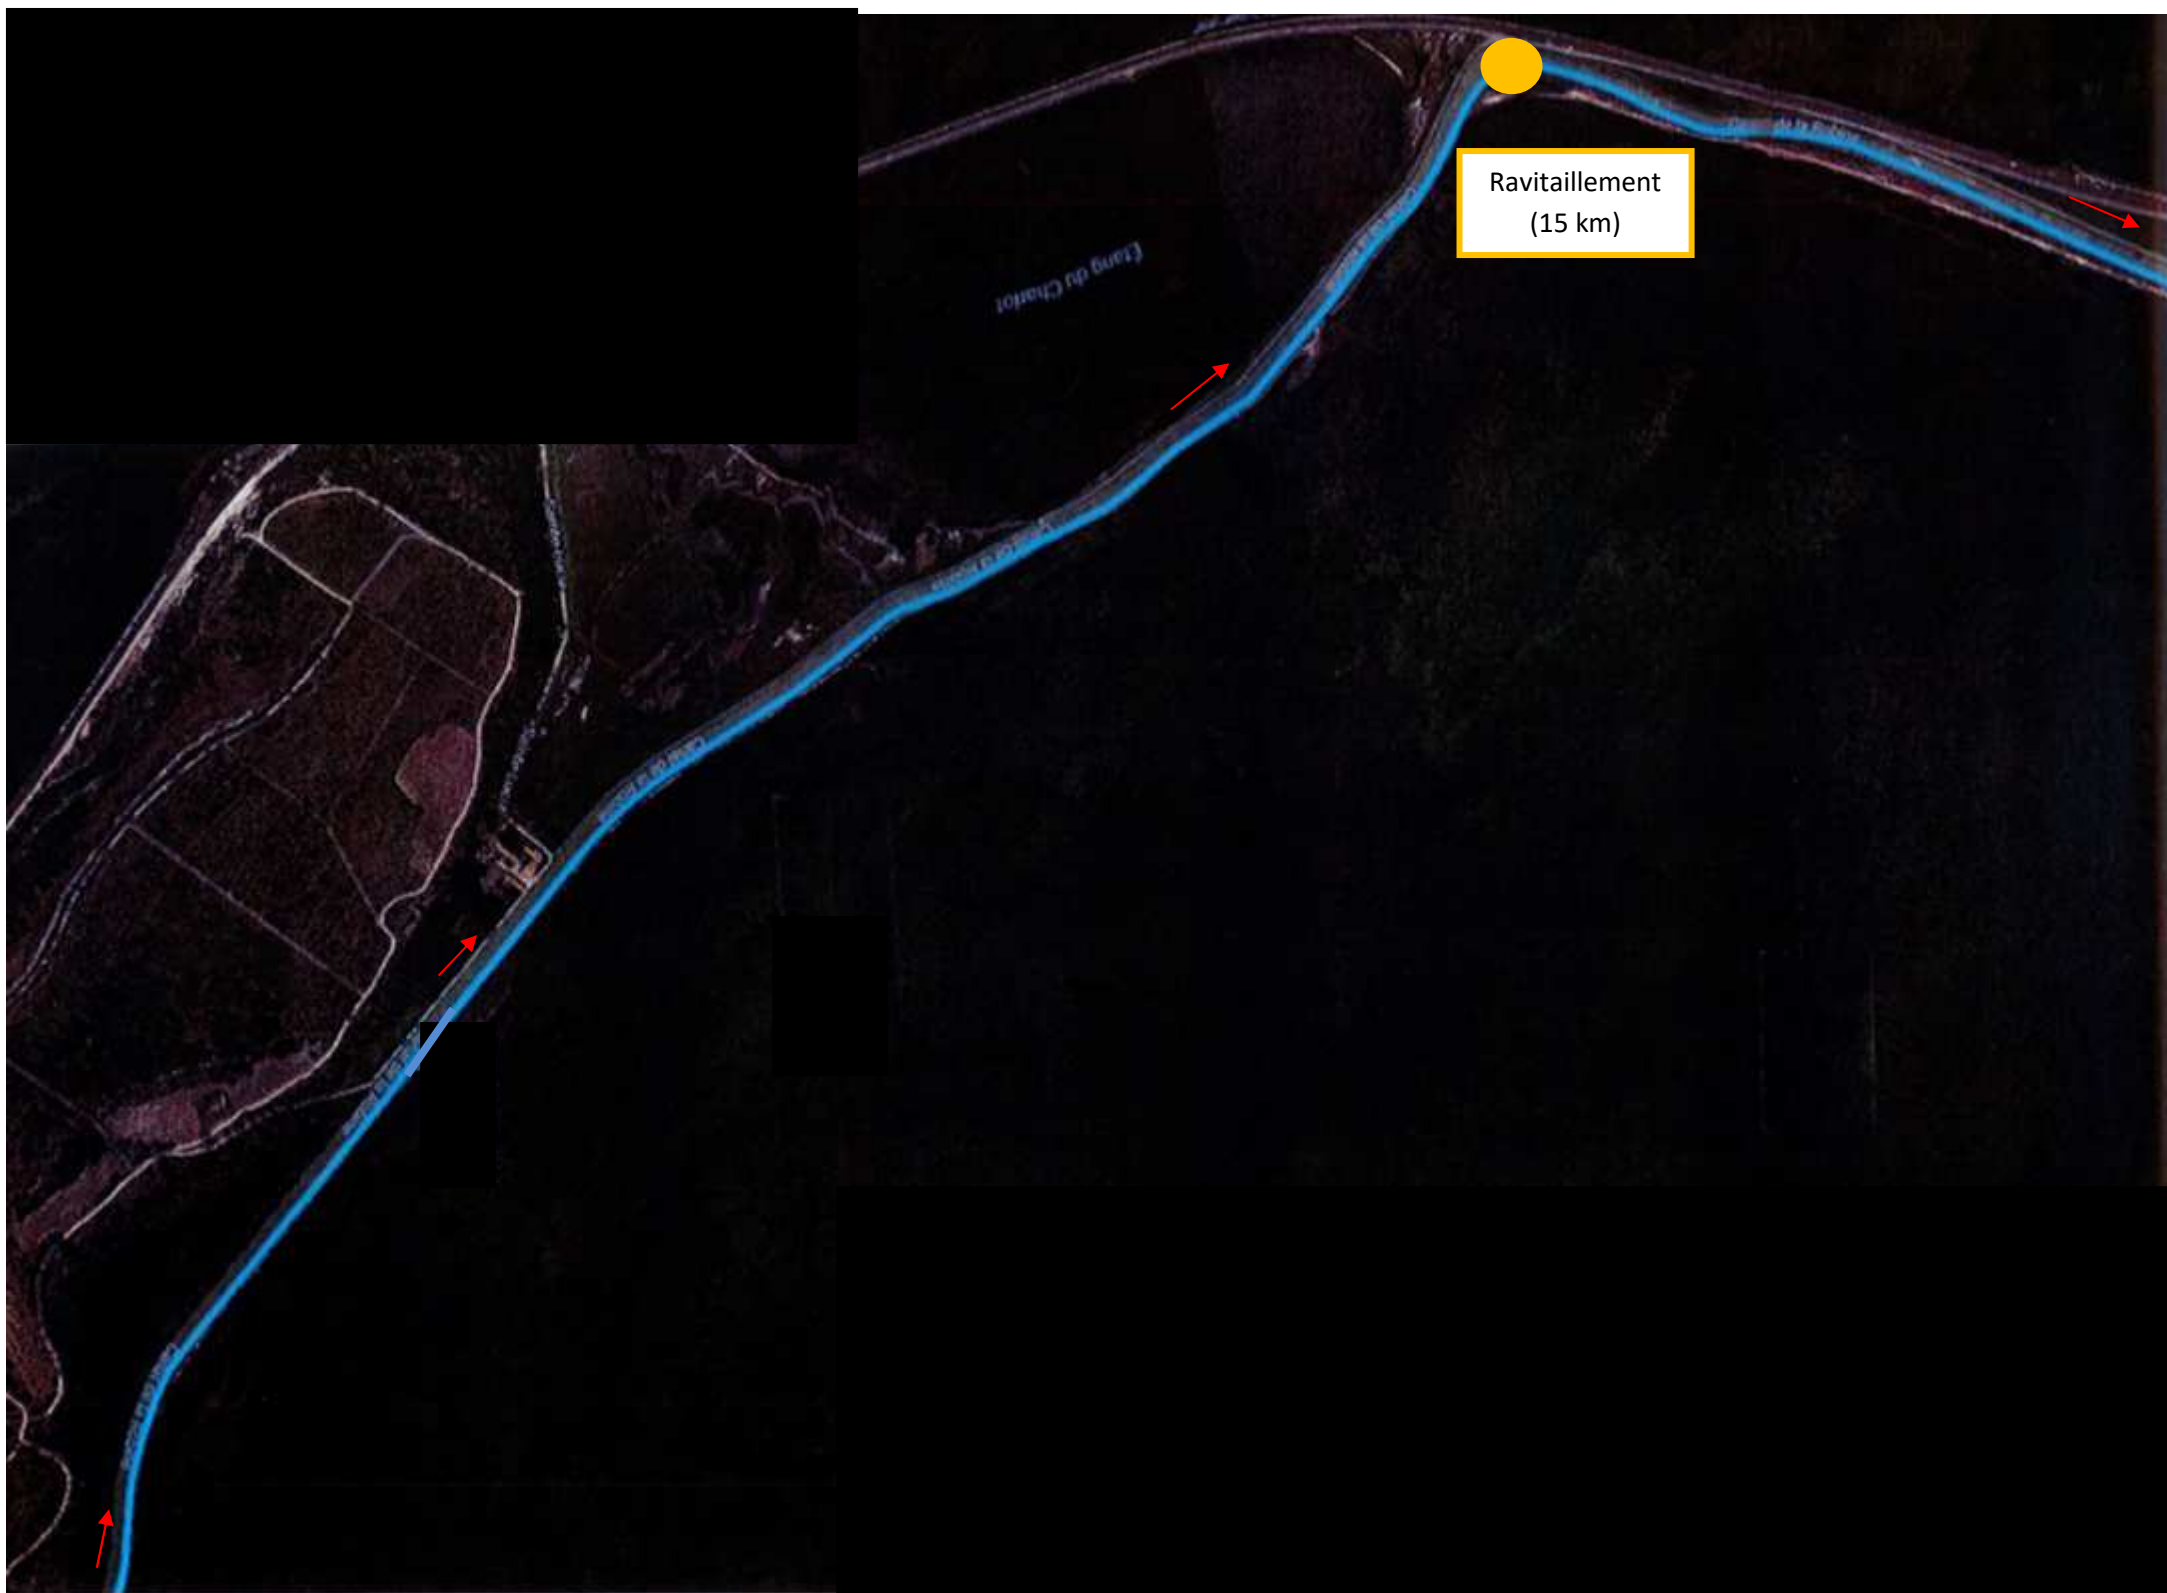

**L'association COURONS ENSEMBLE organise**  
**le dimanche 17 septembre 2017 départ 9h**  
**le 1<sup>er</sup> RUN & BIKE**  
**entre les Salins de La Palme et les Salins de Gruissan**

**Vous êtes à Port La Nouvelle.**  
**Vous commencez à longer le canal**  
**de la Robine.**

Ecluse de Sainte Lucie  
**Point relais**  
(10,4 km)  
Ravitaillement

**Les Salins de Gruissan à 500 m**