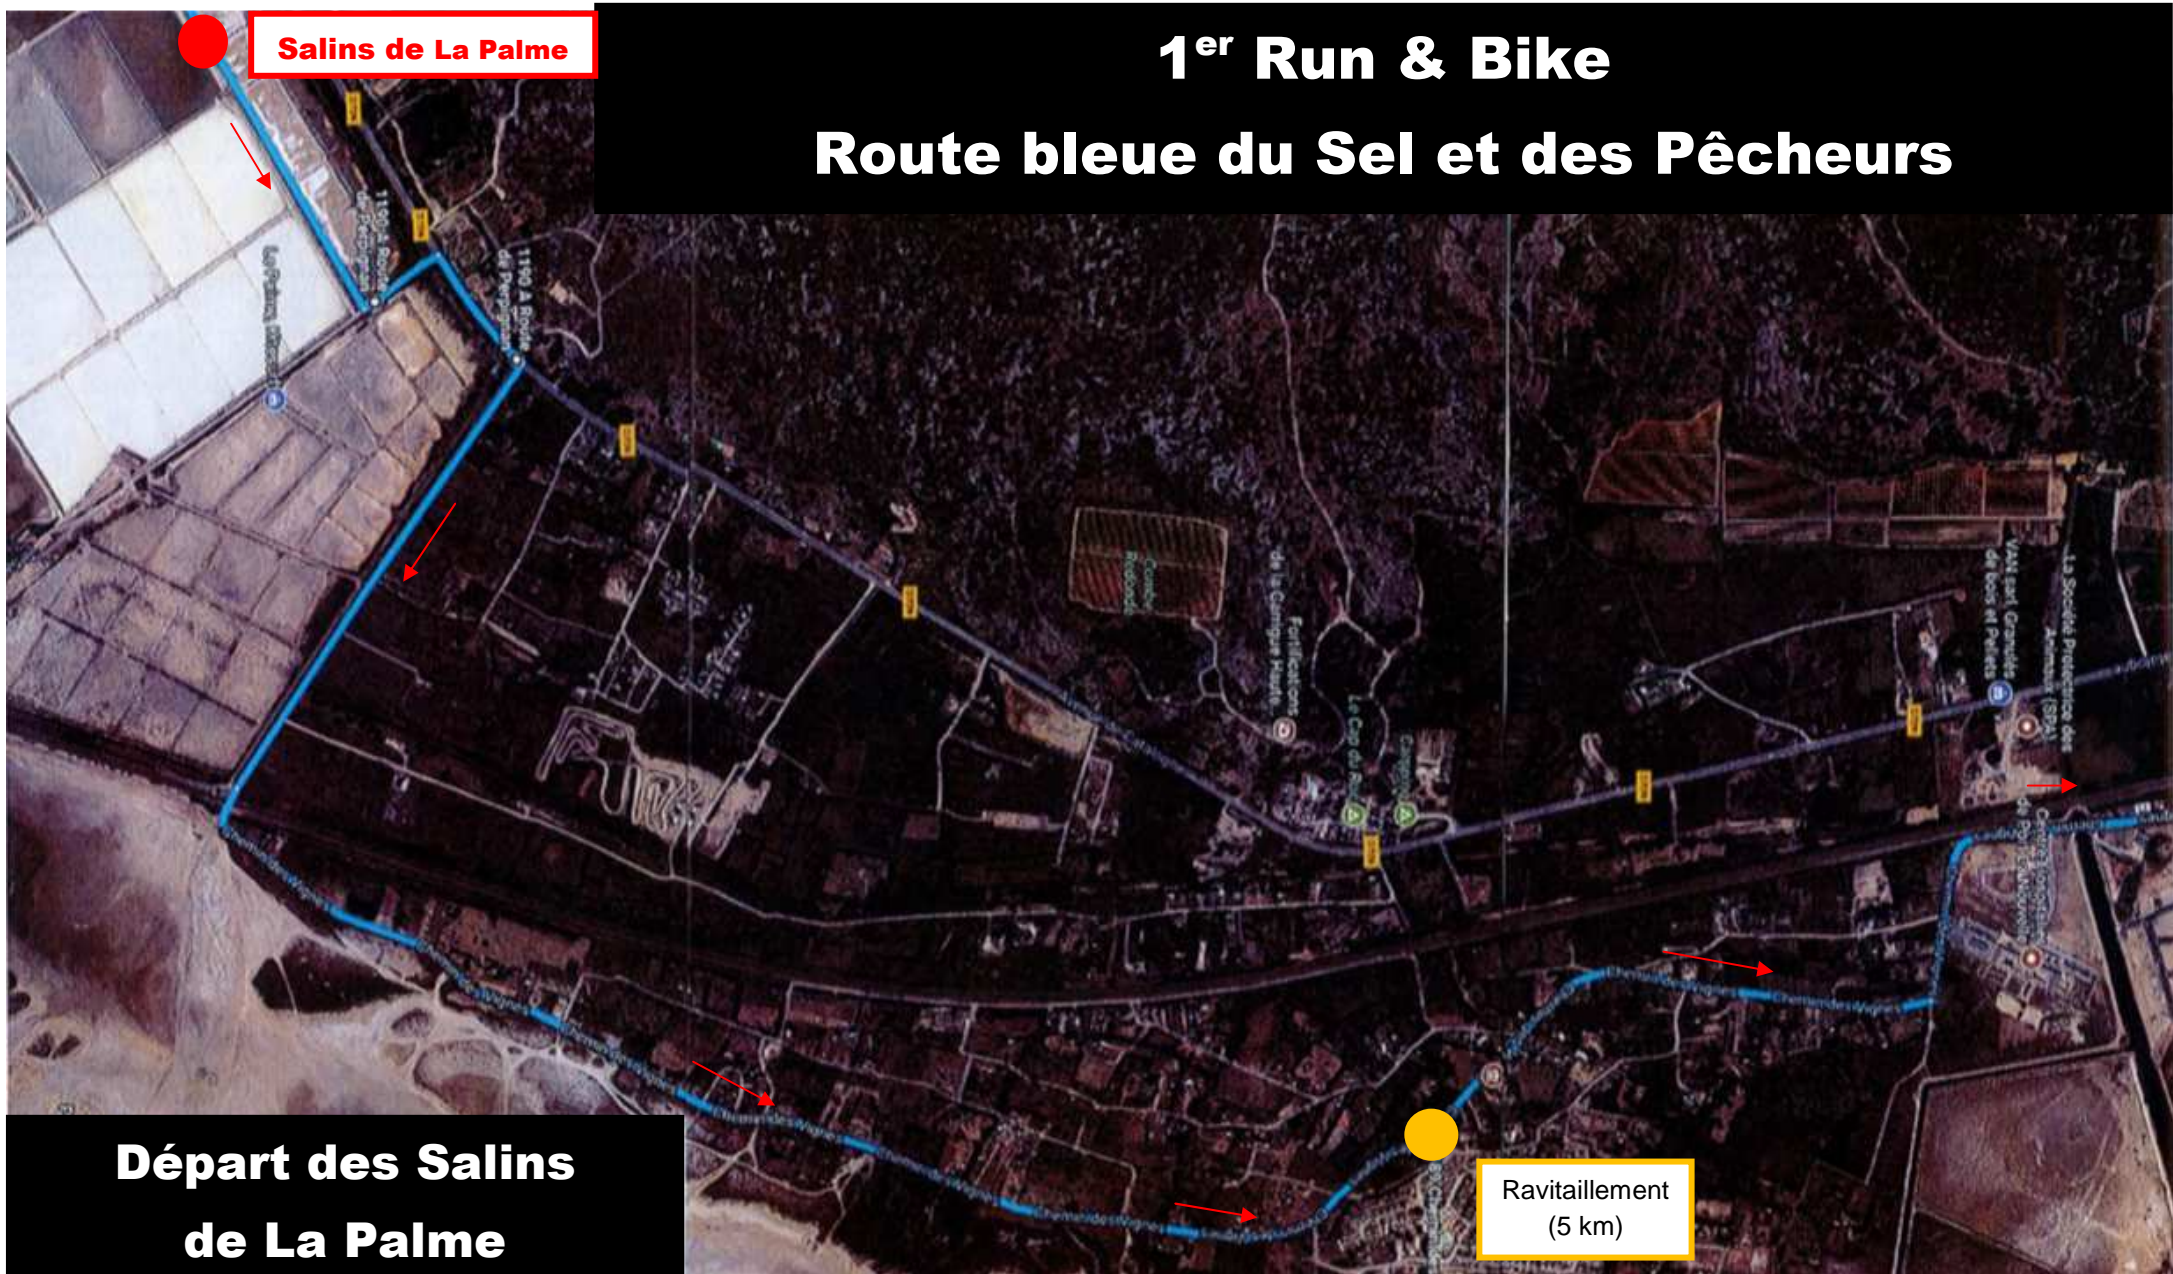

**L'association COURONS ENSEMBLE organise**  
**le dimanche 17 septembre 2017 départ 9h**  
**le 1<sup>er</sup> RUN & BIKE**  
**entre les Salins de La Palme et les Salins de Gruissan**

**Vous êtes à Port La Nouvelle.**  
**Vous commencez à longer le canal**  
**de la Robine.**

Ecluse de Sainte Lucie  
**Point relais**  
(10,4 km)  
Ravitaillement

**Les Salins de Gruissan à 500 m**