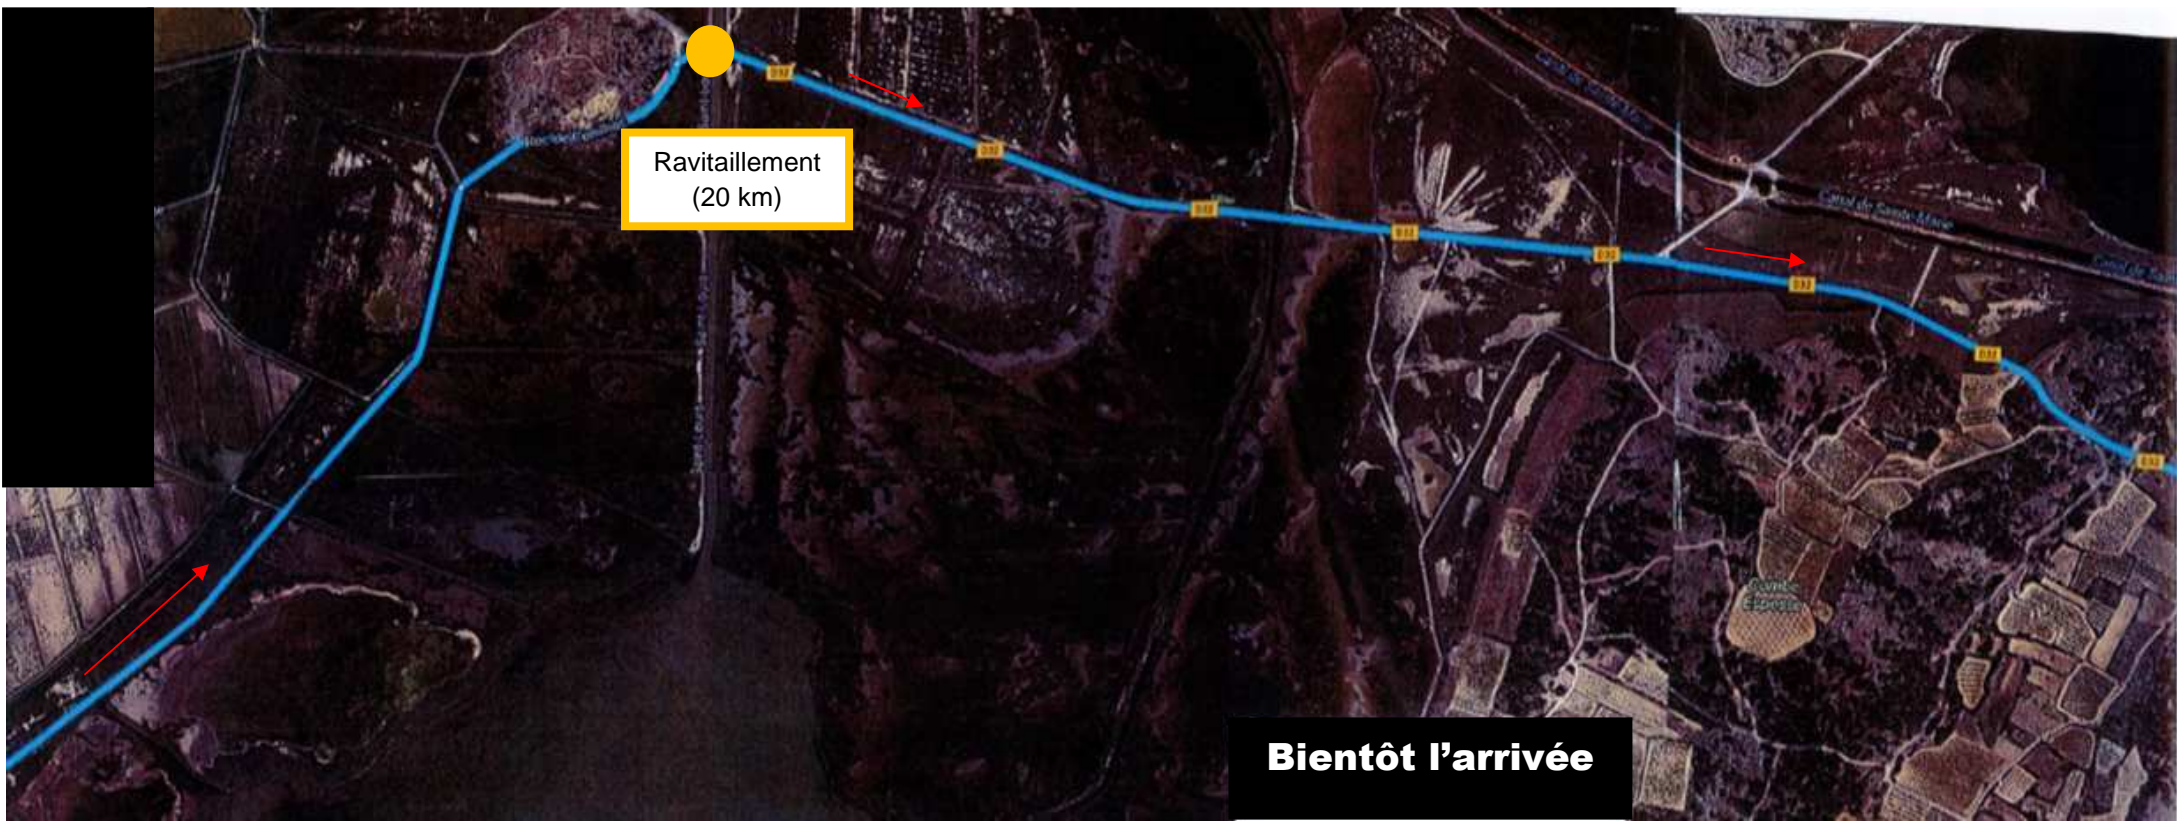

**L'association COURONS ENSEMBLE organise**  
**le dimanche 17 septembre 2017 départ 9h**  
**le 1<sup>er</sup> RUN & BIKE**  
**entre les Salins de La Palme et les Salins de Gruissan**

**Vous êtes à Port La Nouvelle.**  
**Vous commencez à longer le canal**  
**de la Robine.**

Ecluse de Sainte Lucie  
**Point relais**  
(10,4 km)  
Ravitaillement

**Les Salins de Gruissan à 500 m**