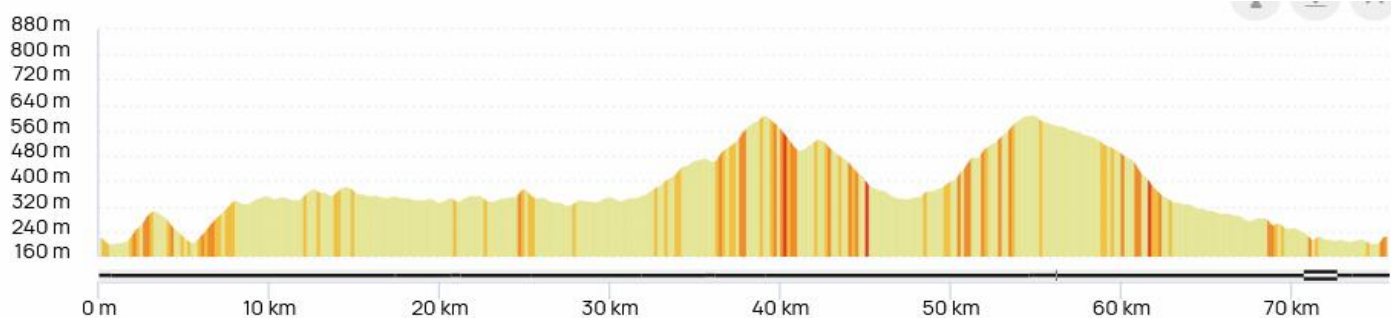

# LA RANDO 1 - 76 Km - 1 157 m