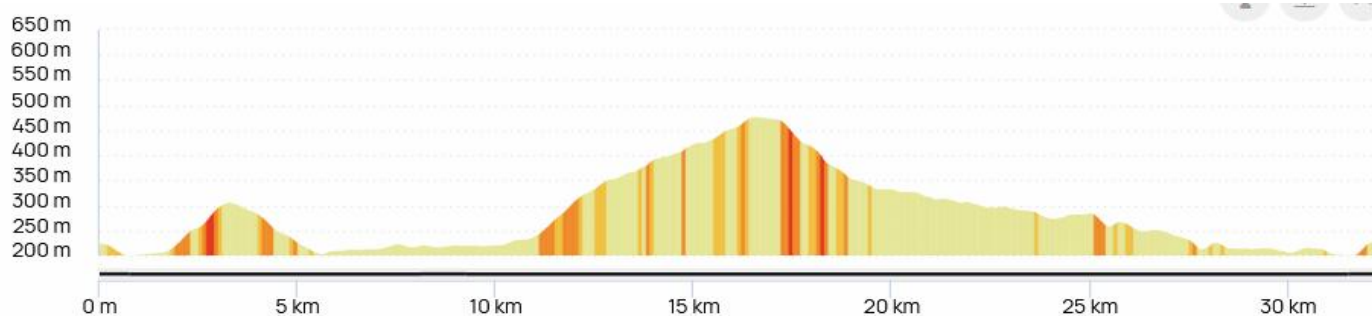

LA RANDO 2 - 32 Km - 482 m

LA RANDO 2 - 32 Km - 482 m