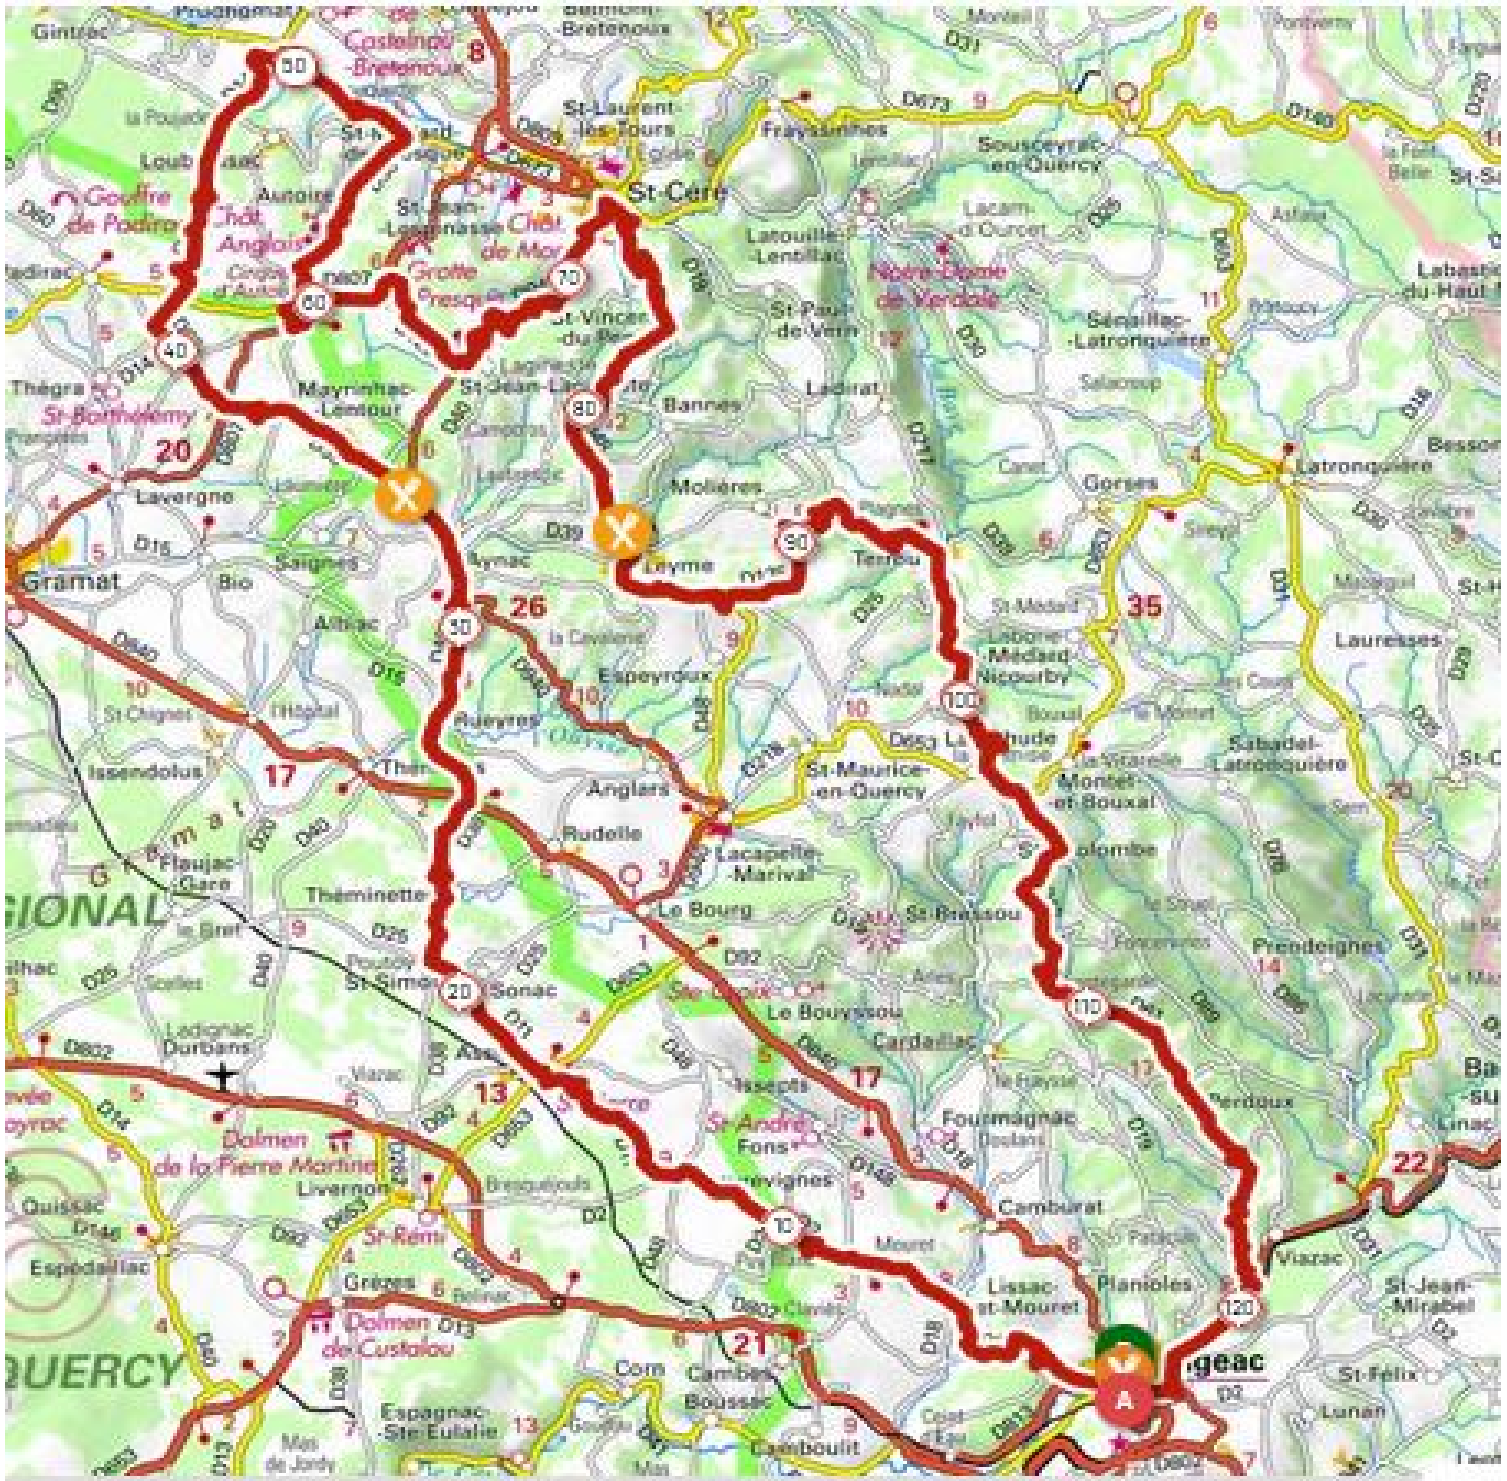

# LA VELOTOISE - 124 Km - 1 930 m