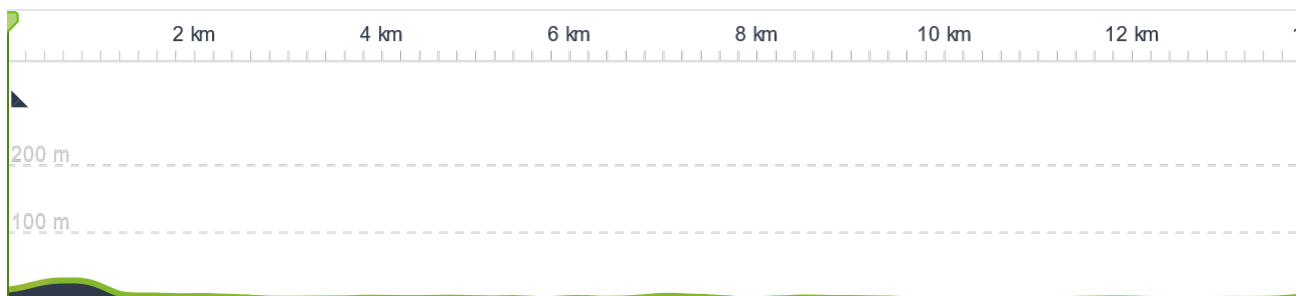

www.komoot.com/fr-fr/tour/1396558496

Course Portiragnes 15km

🕒 01:42 ↔ 15,1 km ⌀ 8,9 km/h ↗ 40 m ↘ 40 m

Maplibre | © komoot | Map data © OpenStreetMap contributeurs