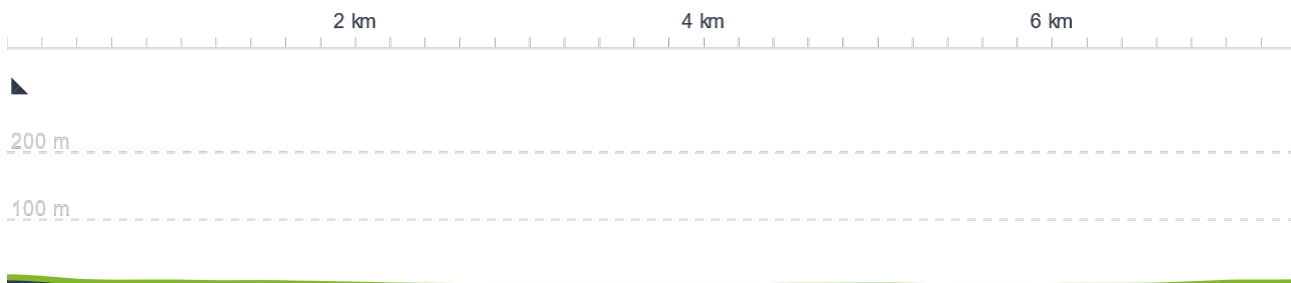

www.komoot.com/fr-fr/tour/1396558994

Course Portiragnes 8km

🕒 00:55 ↔ 8,12 km ⌀ 8,9 km/h ↗ 20 m ↘ 20 m

Maplibre | © komoot | Map data © OpenStreetMap contributeurs