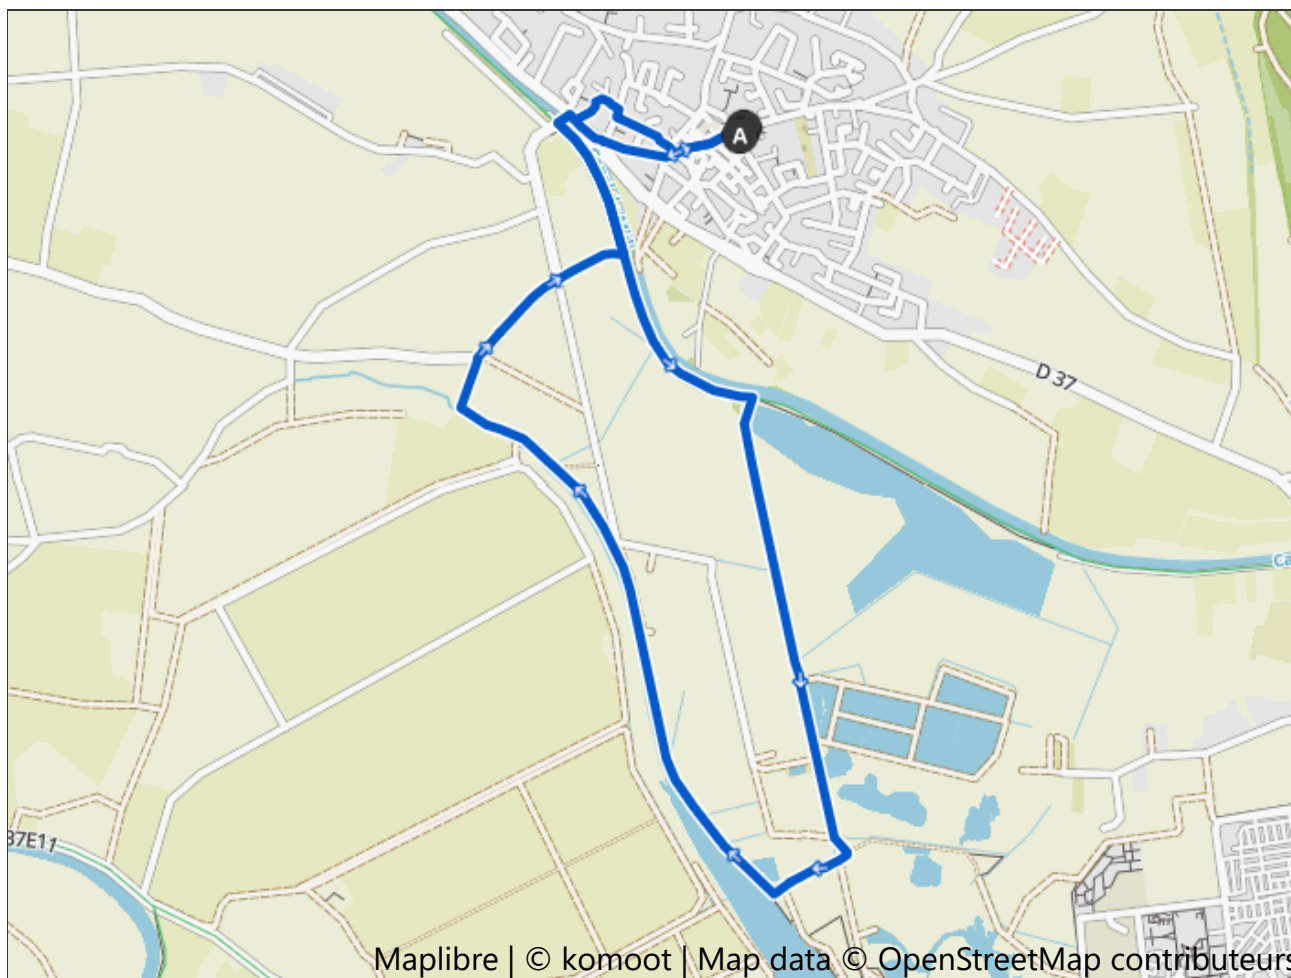

www.komoot.com/fr-fr/tour/1396558994

Course Portiragnes 8km

🕒 00:55 ↔ 8,12 km ⌀ 8,9 km/h ↗ 20 m ↘ 20 m

Maplibre | © komoot | Map data © OpenStreetMap contributeurs