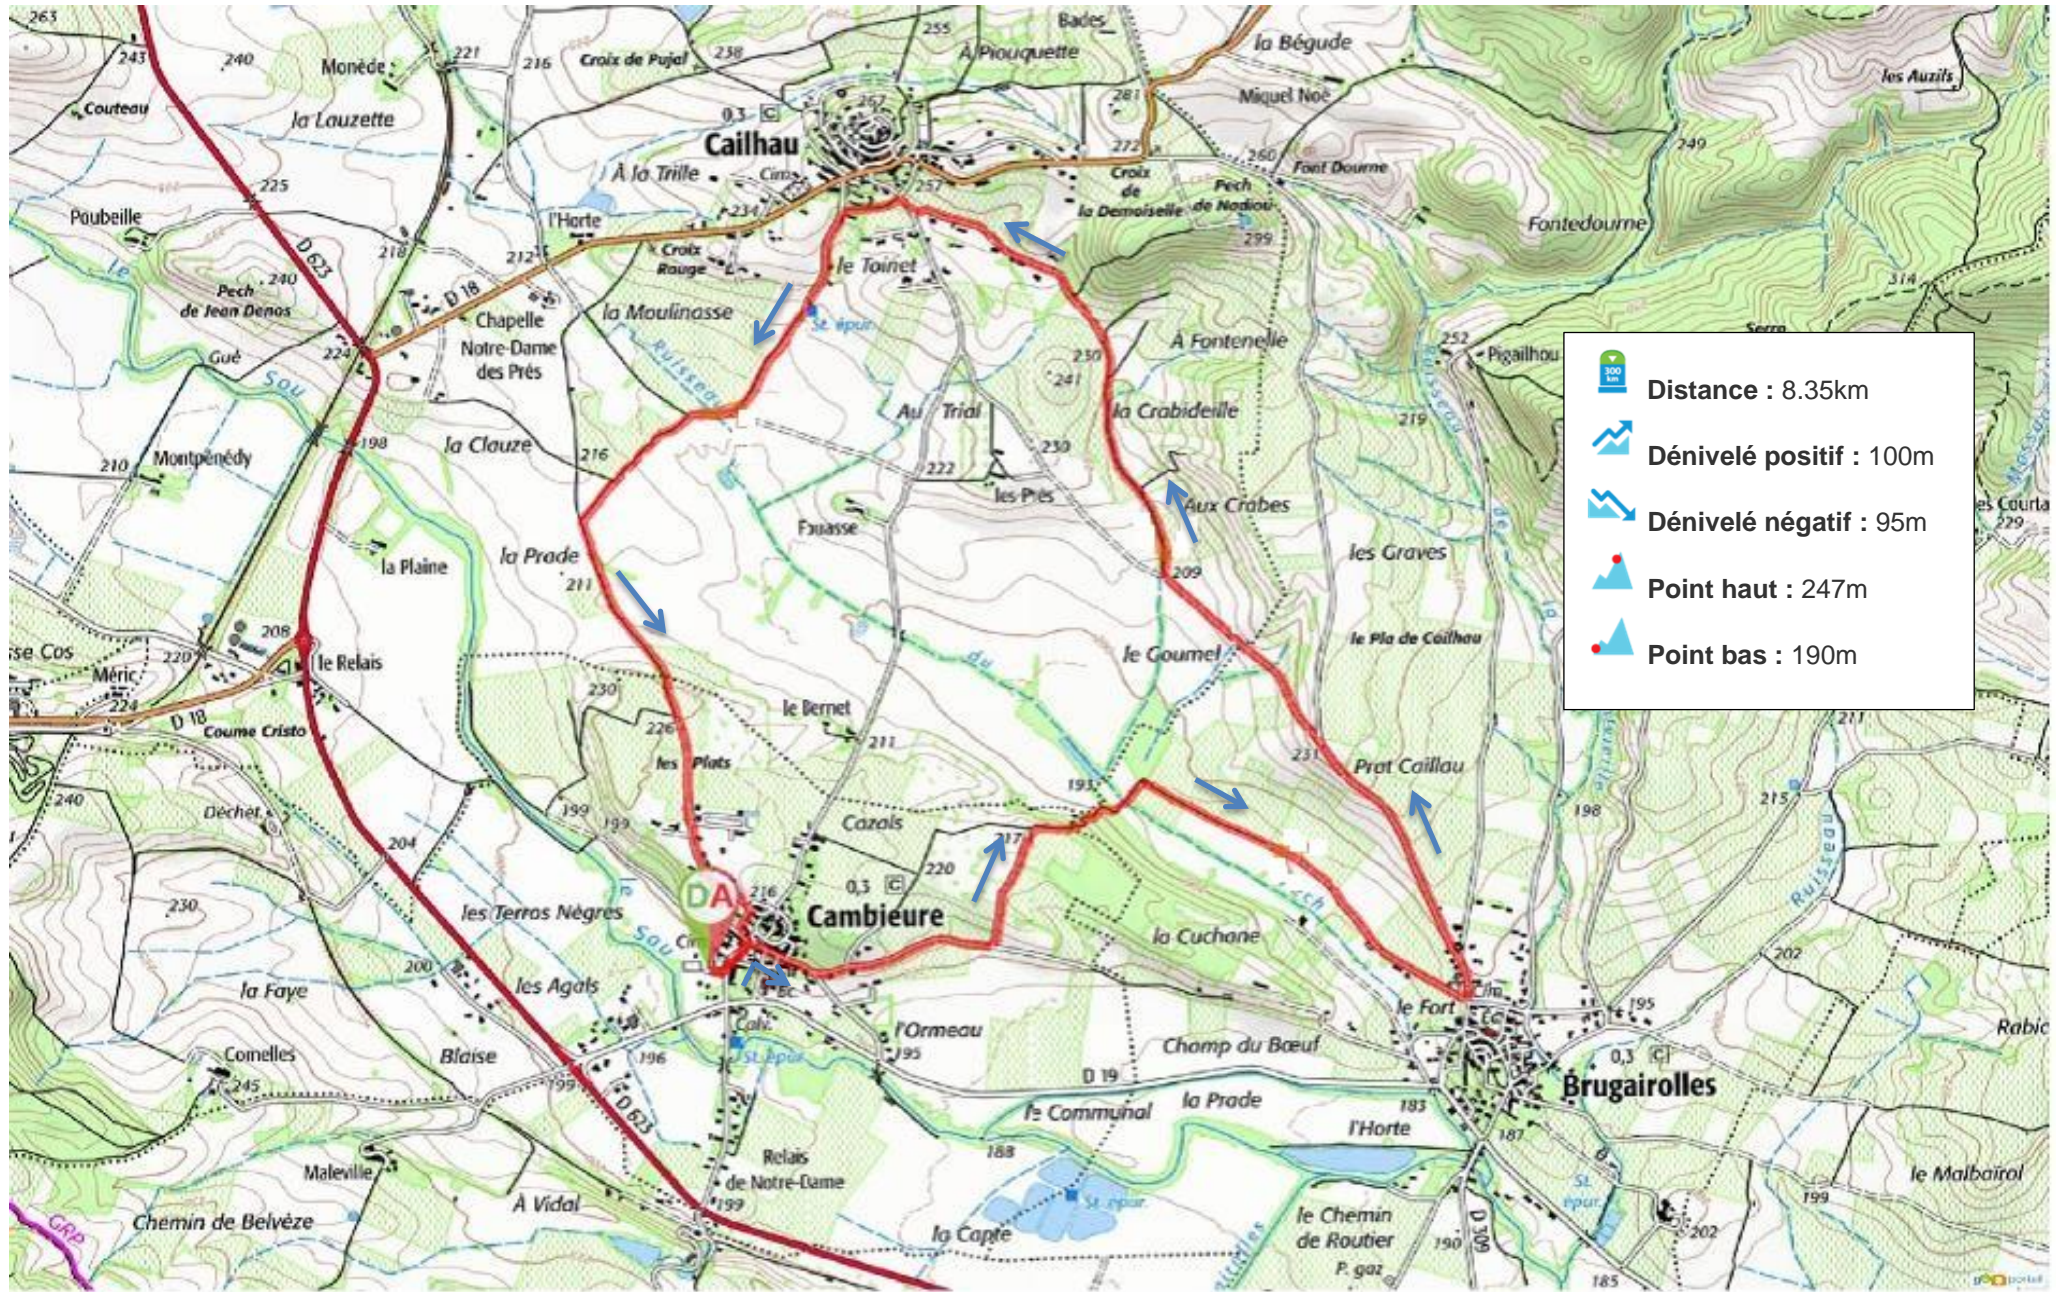

COURSE « LA VENDEOLE 8,350 km » CAMBIEURE LE 15 OCTOBRE 2023

- Distance : 8.35km
- Dénivelé positif : 100m
- Dénivelé négatif : 95m
- Point haut : 247m
- Point bas : 190m

↑ N | 1km