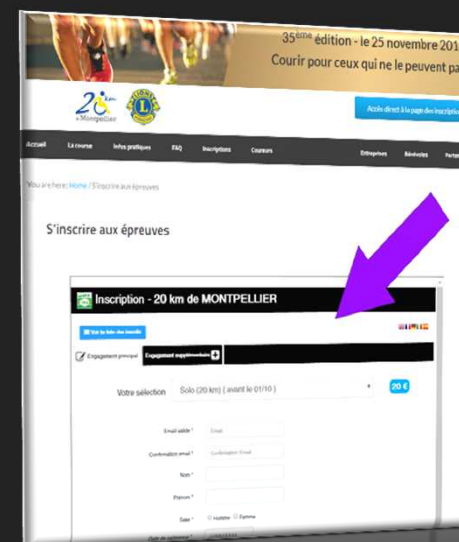

Inscriptions en ligne

Une solution 100% efficace qui fait le boulot!!

Collecte et sauvegarde des données au format réglementaire (CNIL, Fédérations sportives)

Bulletin d'inscription responsive, et qui peut intégrer votre propre site Web

Webservice FFA = Validation automatique des licences

Suivi de votre Trésorerie J/J – Relance automatique des dossiers

Solution de paiement sécurisé par CB ou chèque

Formulaire d'engagement multilingue

+ de 200k utilisateurs référencés

Chronométrage

ats CHRONOMETRAGE
Vos Résultats - Your Results on
ats-sport.com

votre partenaire chronométreur depuis 2002

- ★ Un accompagnement fiable et durable
- ★ Couvre + de 100 épreuves par an
- ★ Communique pour VOUS (Newsletter, FB, etc)
- ★ Equipe disponible et 100% réactive
- ★ Solution Ecodurable - Portail Web
- ★ Structure multi-labels FFA, FFC, UCI, FFTRI