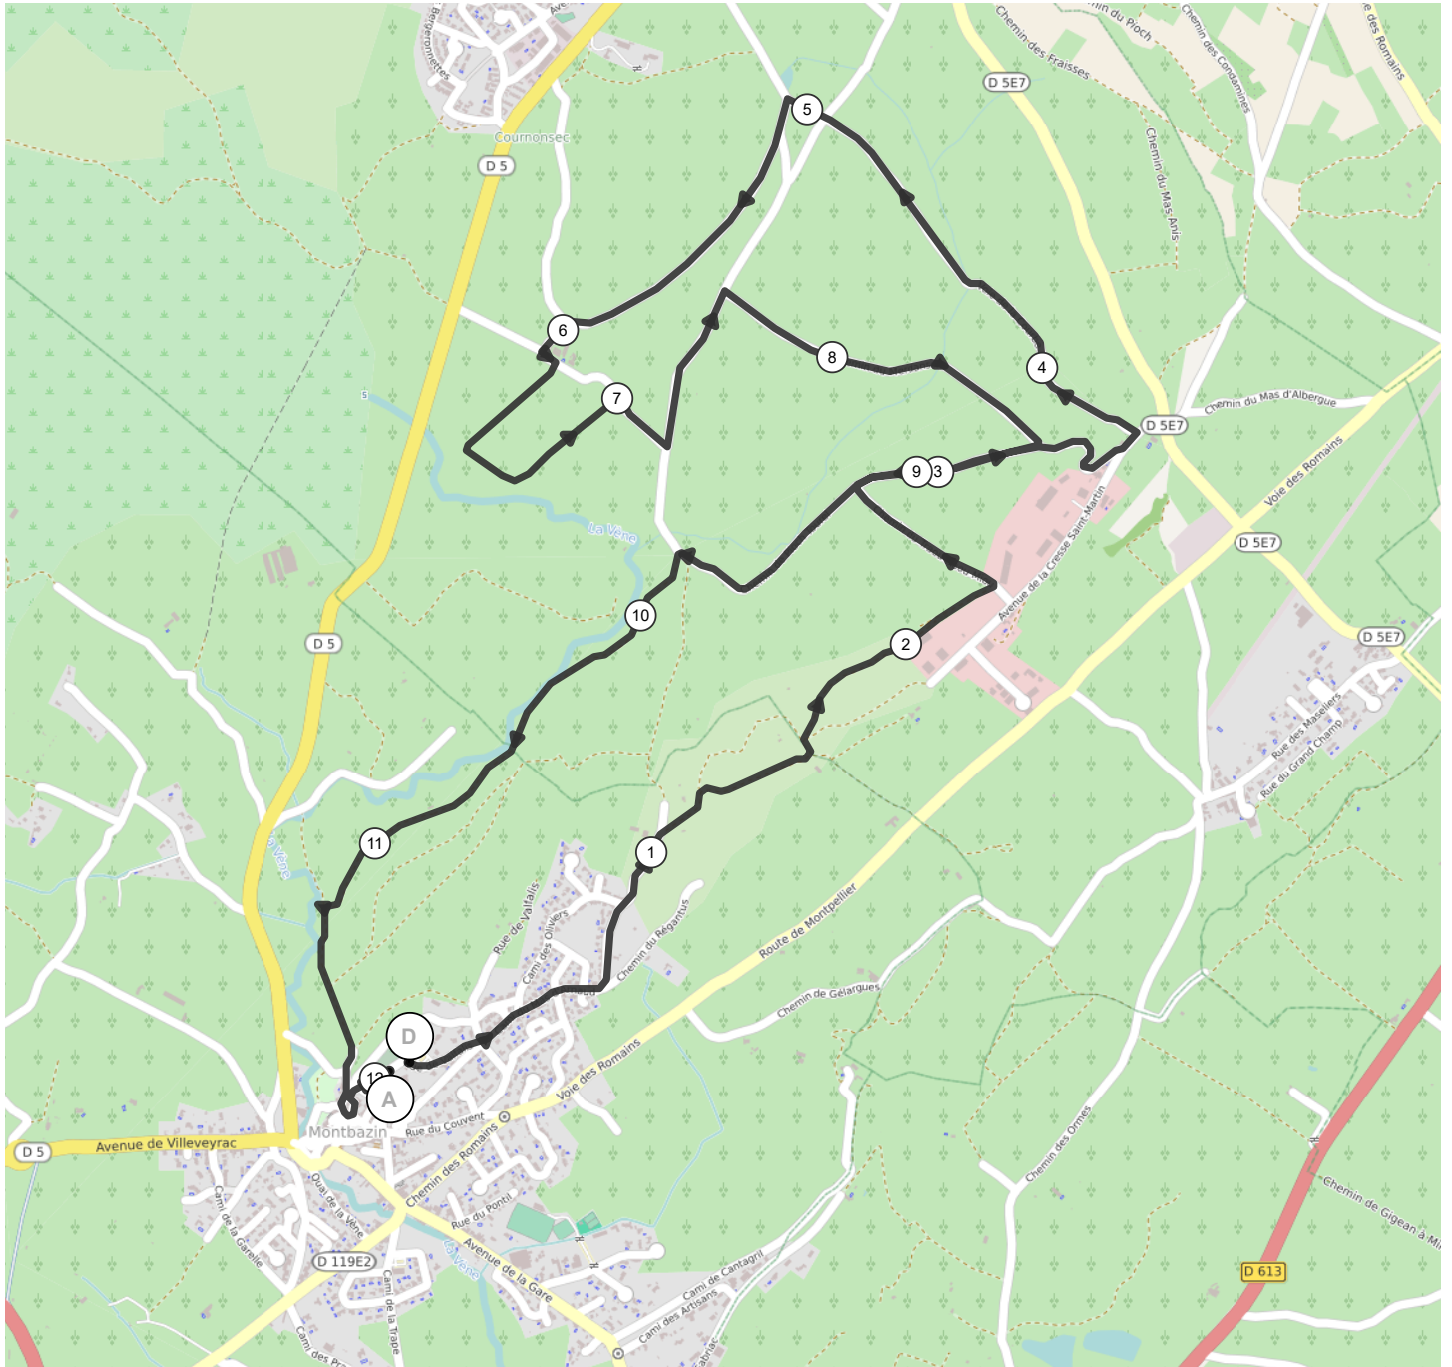

# # 9271561 | Course à pied - Trail | Montbazin-12km

Montbazin -> Montbazin

12.026 km  $\uparrow$  110 m  $\downarrow$  112 m  $\blacktriangle$  30 m  $\blacktriangle$  69 m

<5% <7% <10% <15% >15%

Leaflet | OSM © OSM contributors

300 m

Le droit de reproduction est strictement réservé à un usage personnel et privé. Lors de la pratique de votre activité, veillez à respecter les propriétés et chemins privés et vous assurez de la praticabilité du parcours.

© 2018 Openrunner