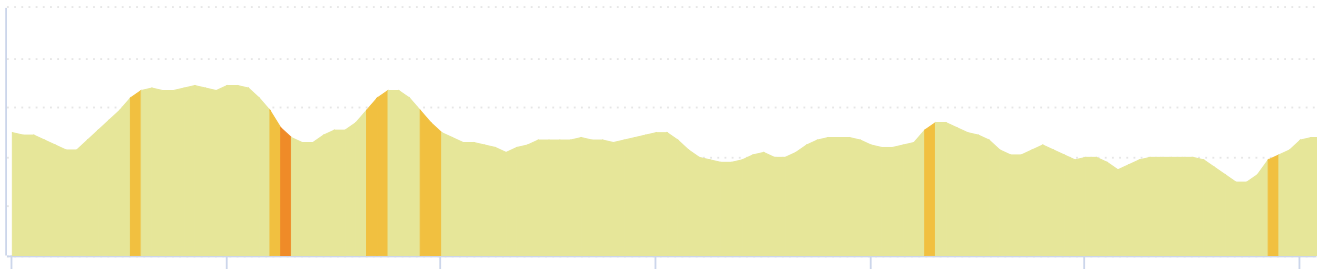

# # 9271561 | Course à pied - Trail | Montbazin-12km

Montbazin -> Montbazin

12.026 km  $\uparrow$  110 m  $\downarrow$  112 m  $\blacktriangle$  30 m  $\blacktriangle$  69 m

<5% <7% <10% <15% >15%

Leaflet | OSM © OSM contributors

300 m

Le droit de reproduction est strictement réservé à un usage personnel et privé. Lors de la pratique de votre activité, veillez à respecter les propriétés et chemins privés et vous assurez de la praticabilité du parcours.