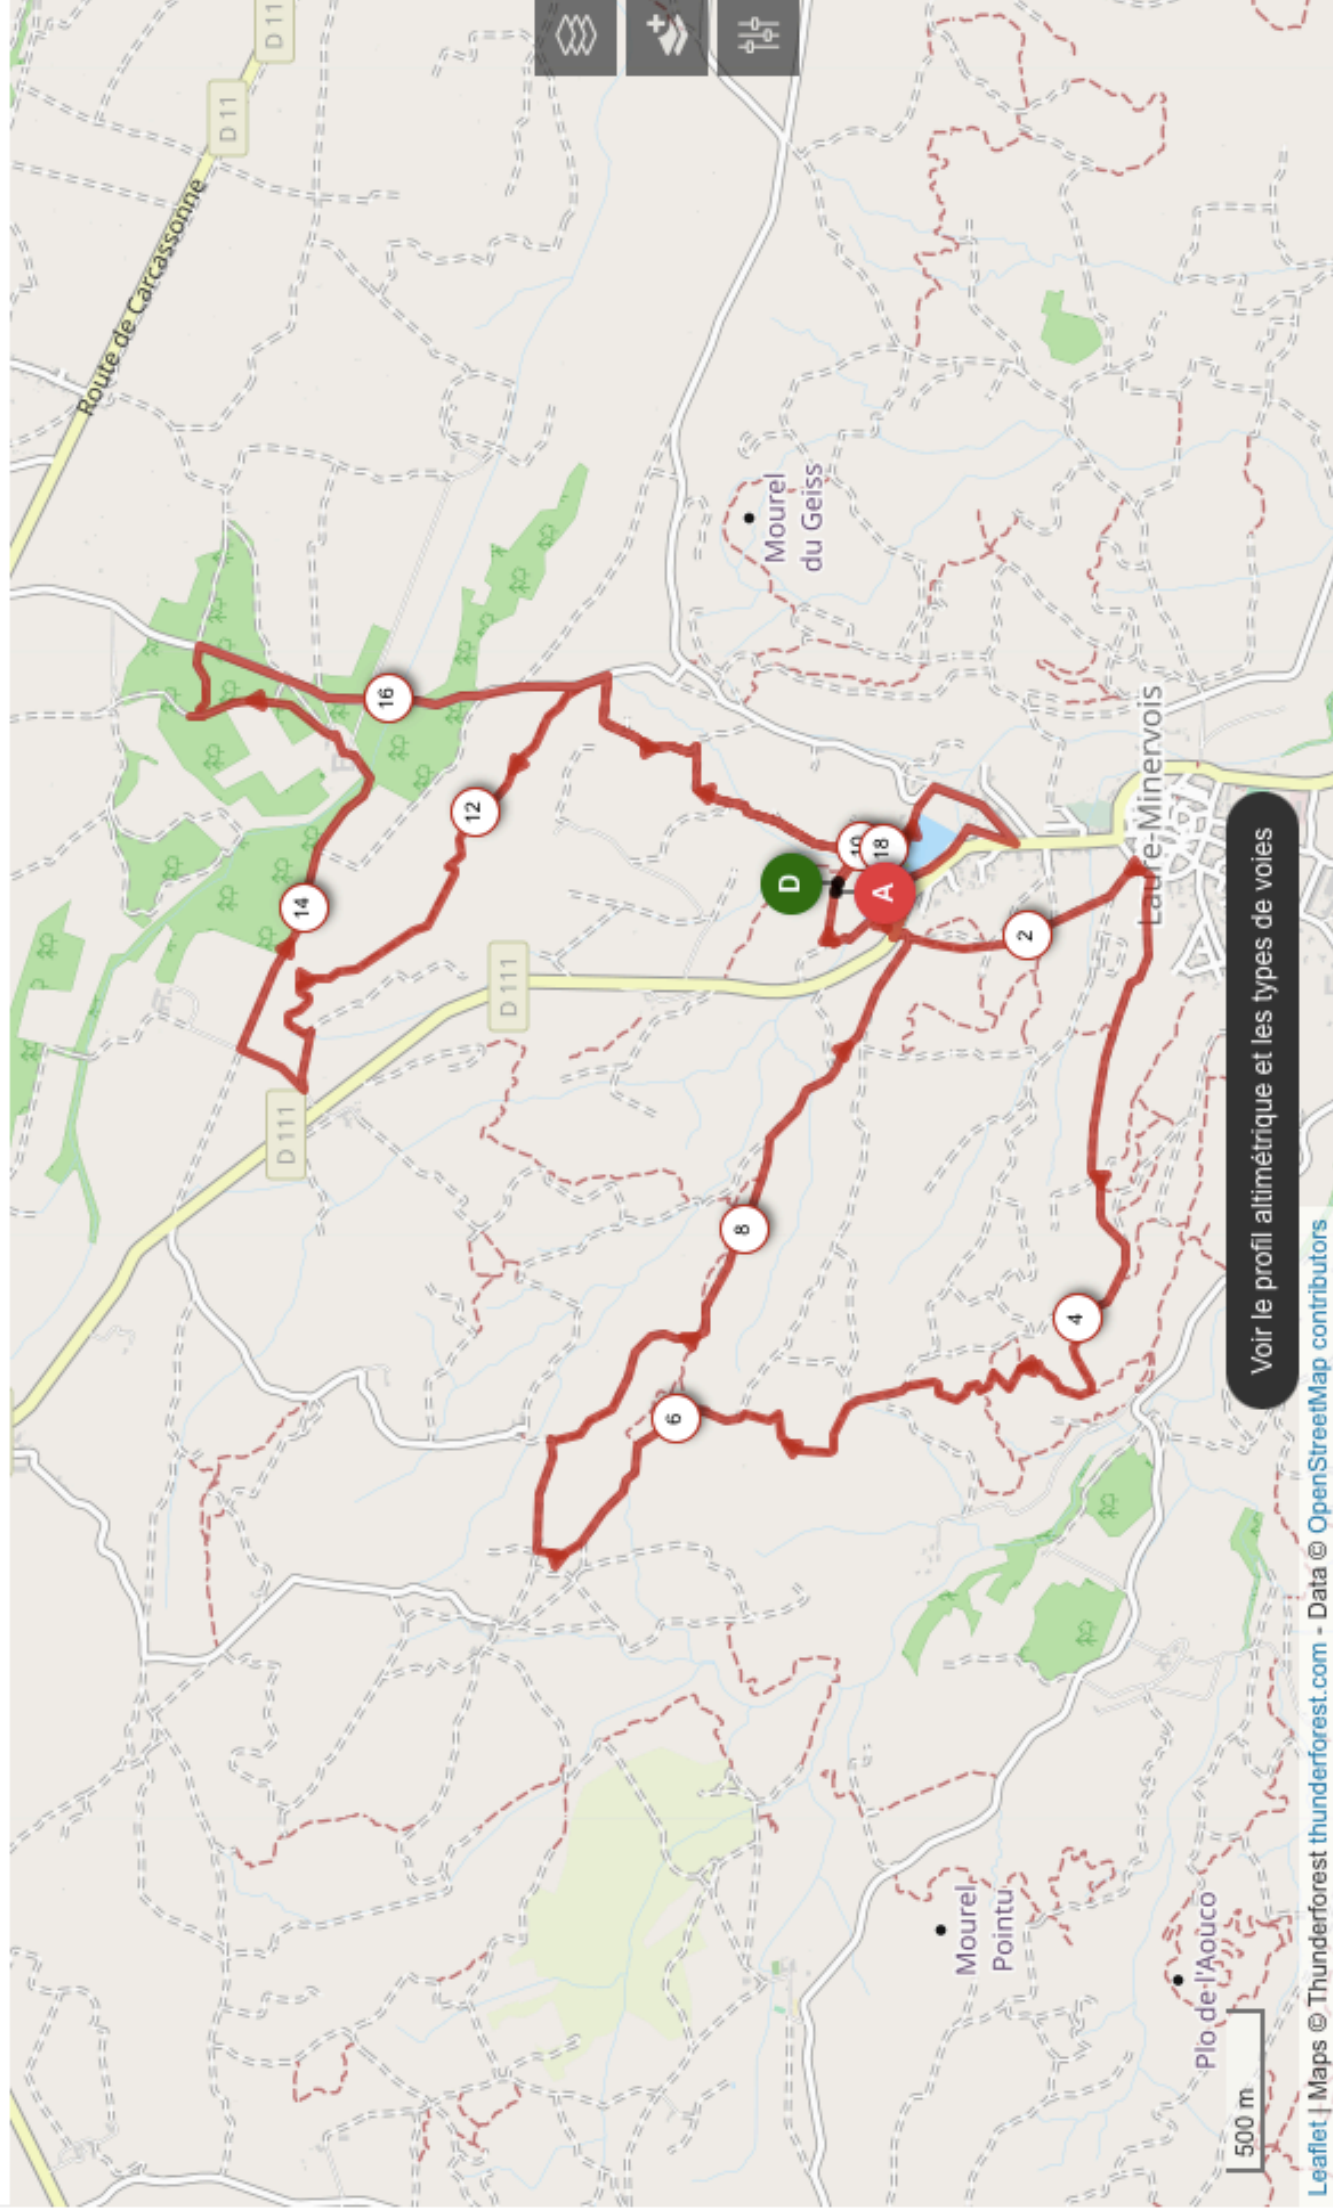

Distance

18.23 km

Dénivelé +

351 m

Dénivelé -

350 m

Altitude min.

81 m

Altitude max.

186 m

Voir le profil altimétrique et les types de voies