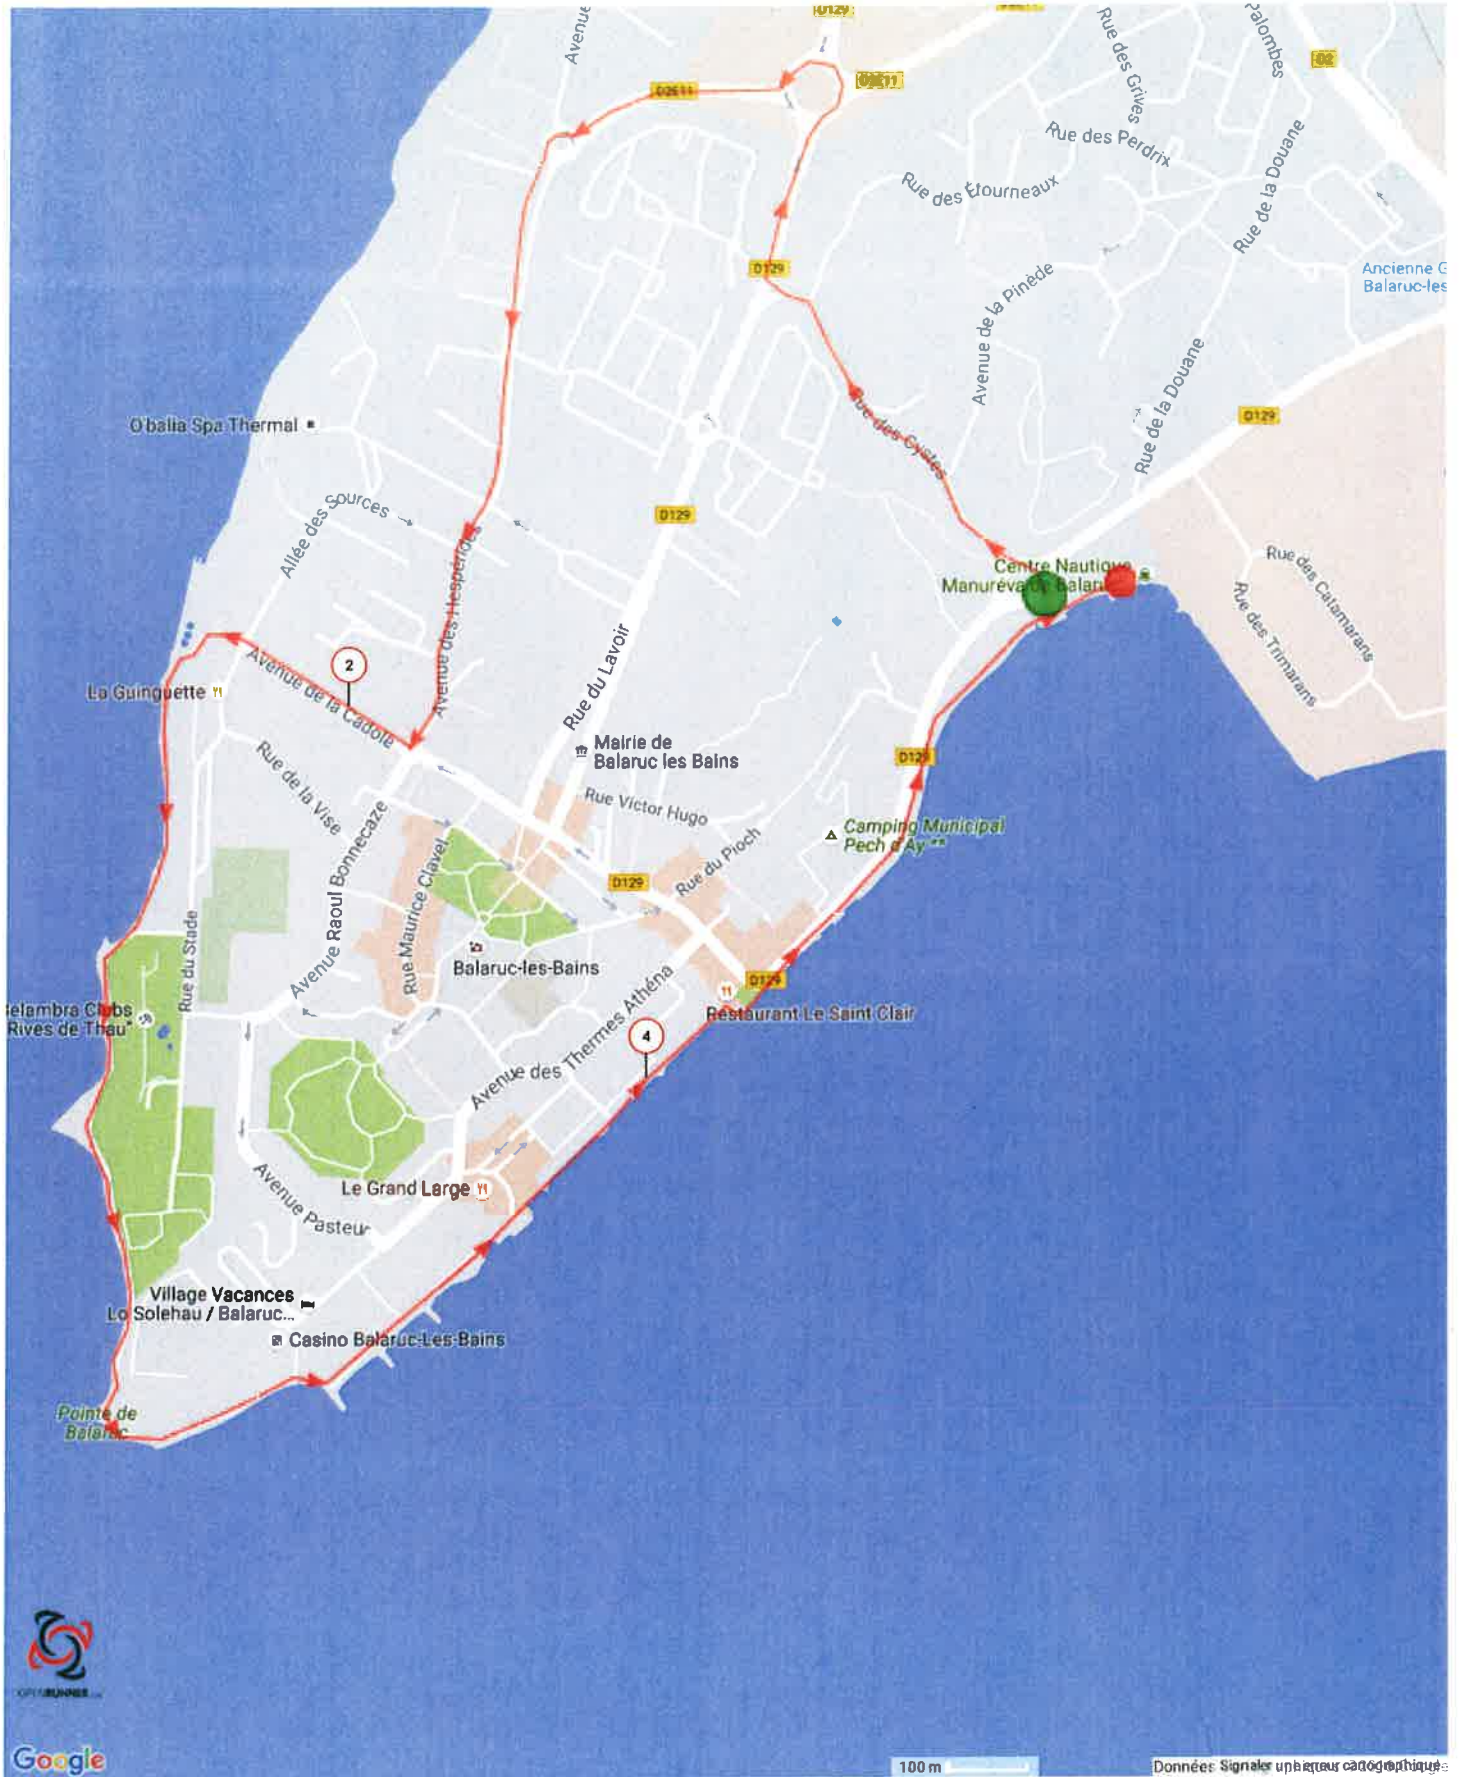

Le droit de reproduction est strictement réservé à un usage personnel et privé. Lors de la pratique de votre activité, veuillez à respecter les propriétés et chemins privés.

©2016 www.openrunner.com Parcours n°5705145 - foulées 1er tour - Course à pied, 4,859 (km) : Balaruc-les-Bains -> Balaruc-les-Bains

Le droit de reproduction est strictement réservé à un usage personnel et privé. Lors de la pratique de votre activité, veuillez à respecter les propriétés et chemins privés.

©2016 www.openrunner.com Parcours n°6097300 - 2nd tour foulées 2016 - Course à pied, 7.779 (km) : Balaruc-les-Bains -> Balaruc-les-Bains