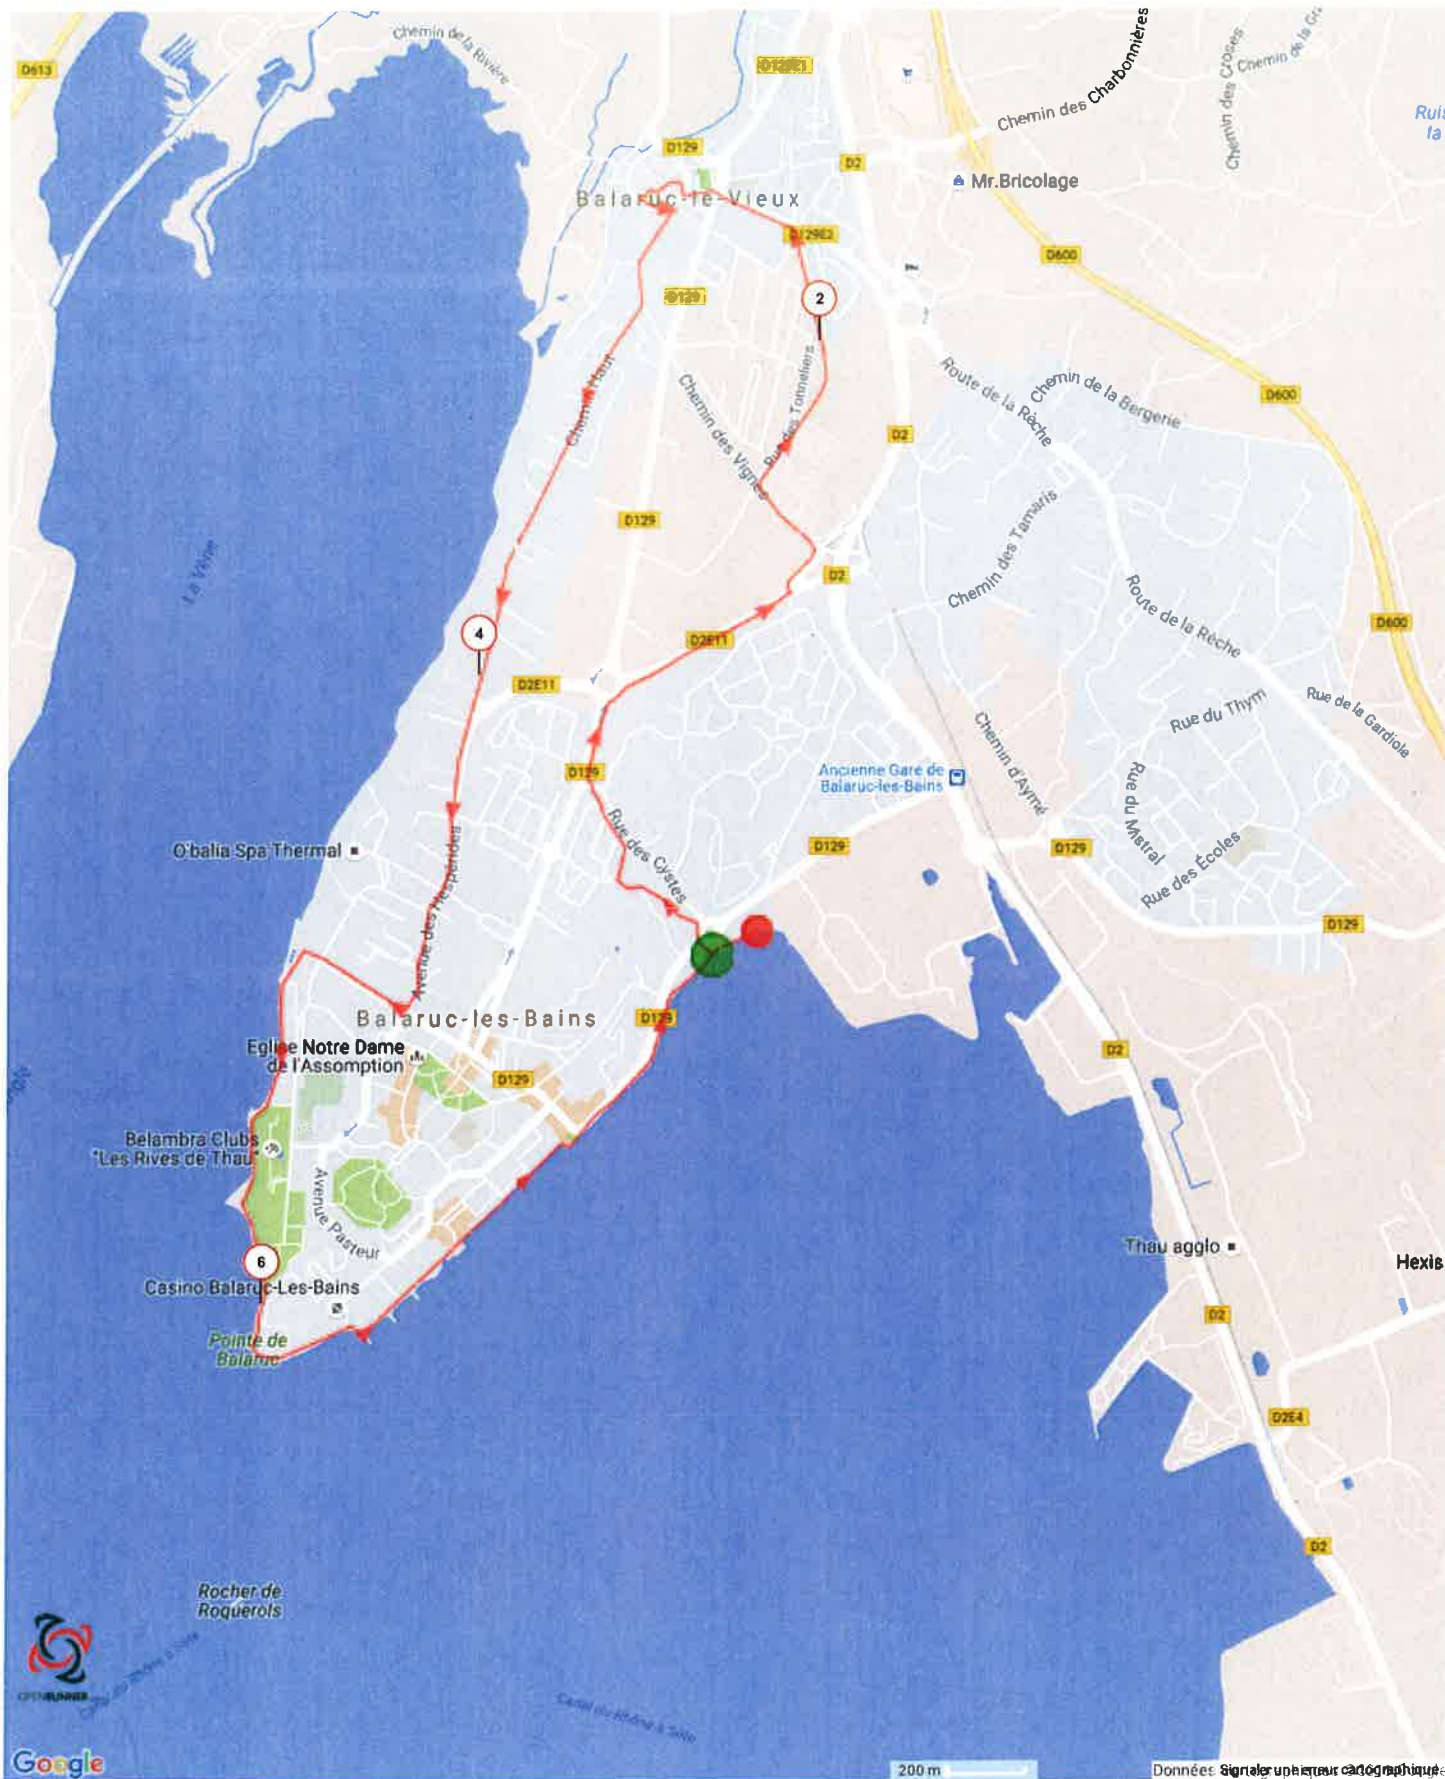

Le droit de reproduction est strictement réservé à un usage personnel et privé. Lors de la pratique de votre activité, veuillez à respecter les propriétés et chemins privés.

©2016 www.openrunner.com Parcours n°5705145 - foulées 1er tour - Course à pied, 4,859 (km) : Balaruc-les-Bains -> Balaruc-les-Bains

Le droit de reproduction est strictement réservé à un usage personnel et privé. Lors de la pratique de votre activité, veuillez à respecter les propriétés et chemins privés.

©2016 www.openrunner.com Parcours n°6097300 - 2nd tour foulées 2016 - Course à pied, 7.779 (km) : Balaruc-les-Bains -> Balaruc-les-Bains