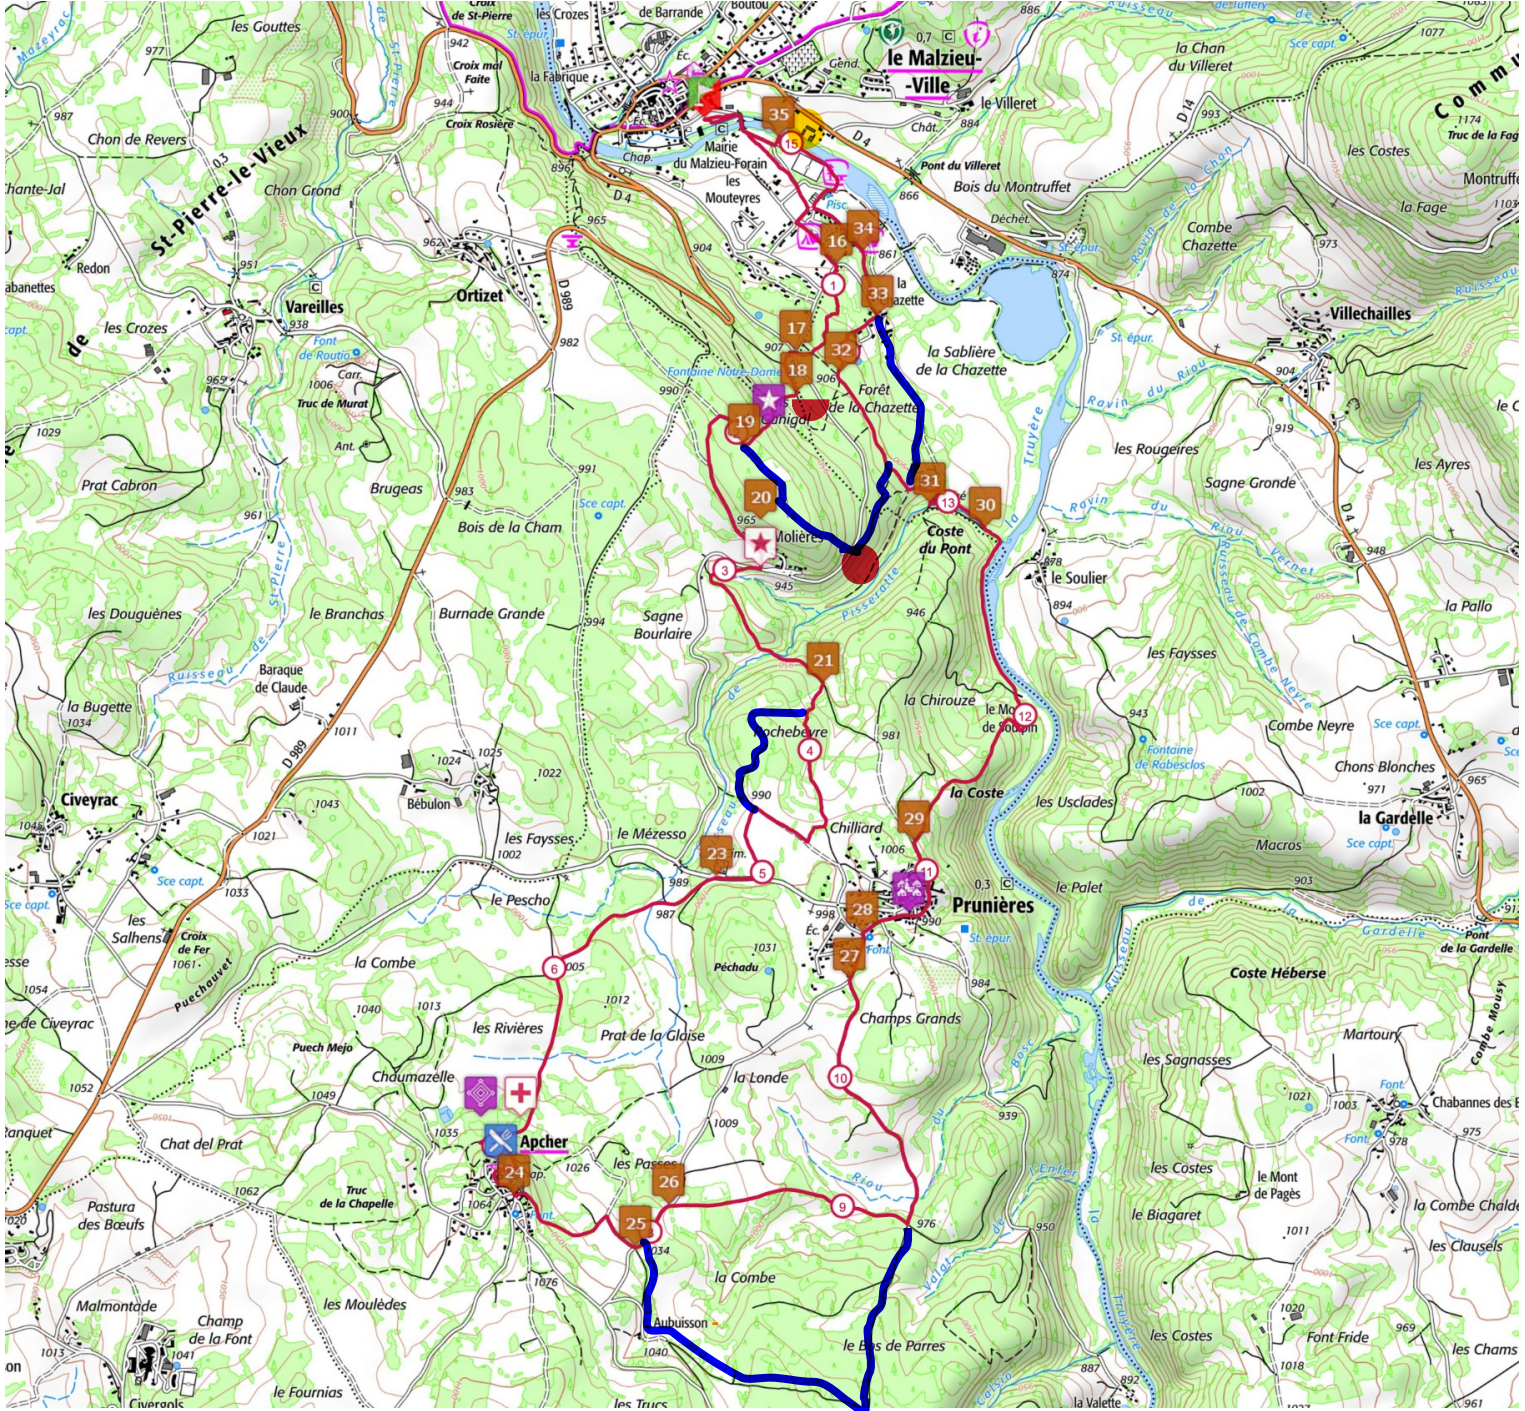

15.4 km 400 m 400 m

Retrouvez ce parcours sur votre mobile avec l'appi TrailConnect. Pour en savoir plus : <http://trailconnect.run>

<https://tracedetail.com> - ©IGN 2022. Utilisation et reproduction limitées à un usage privé.

> 10% > 20% > 30%