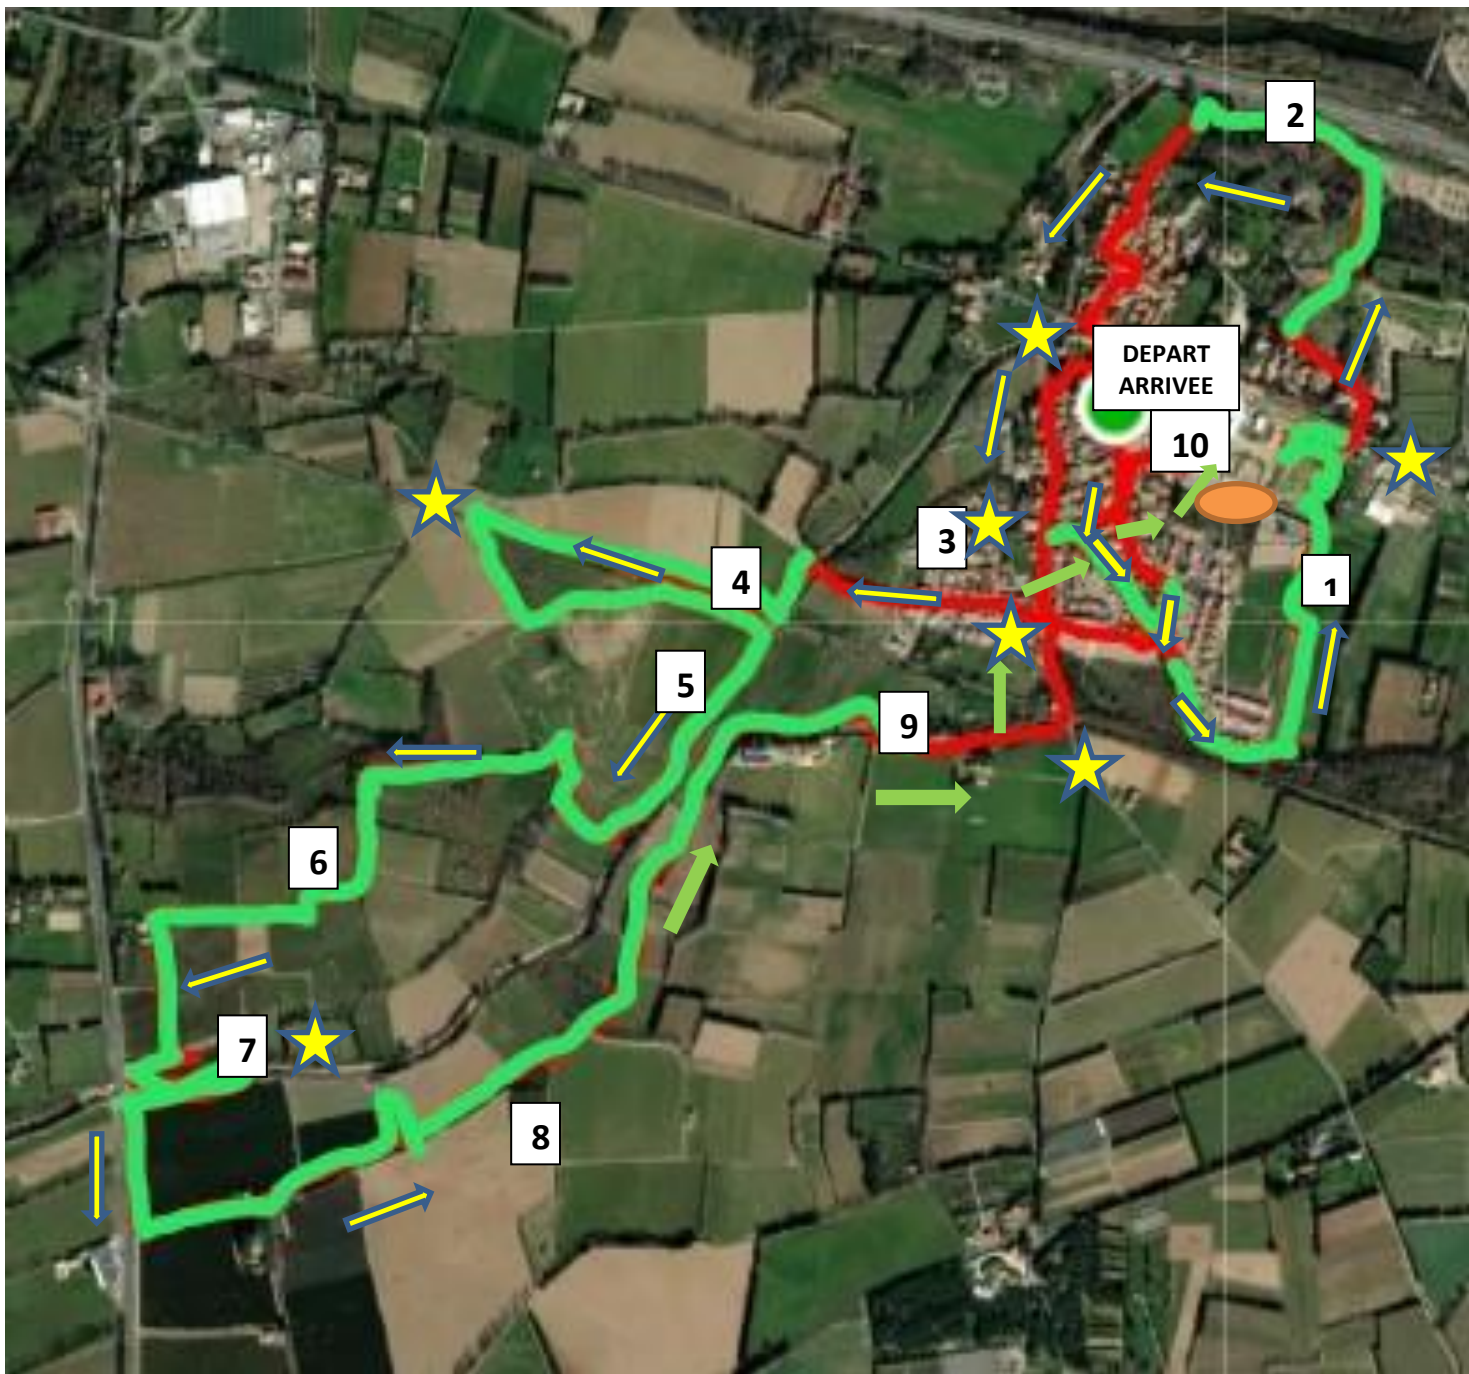

# Départ Arrivée course et Marche Nordique 10km

**DEPART ARRIVEE** Départ café Jérôme et Sylvie / Arrivée Salle Polyvalente

 Poste de secours Arrivée Salle Polyvalente

 Sens de la course

 Route goudronnée

 Voie carrossable

 Ravitaillement en autosuffisance

 1 Bornage kilométrique

 Signaleurs