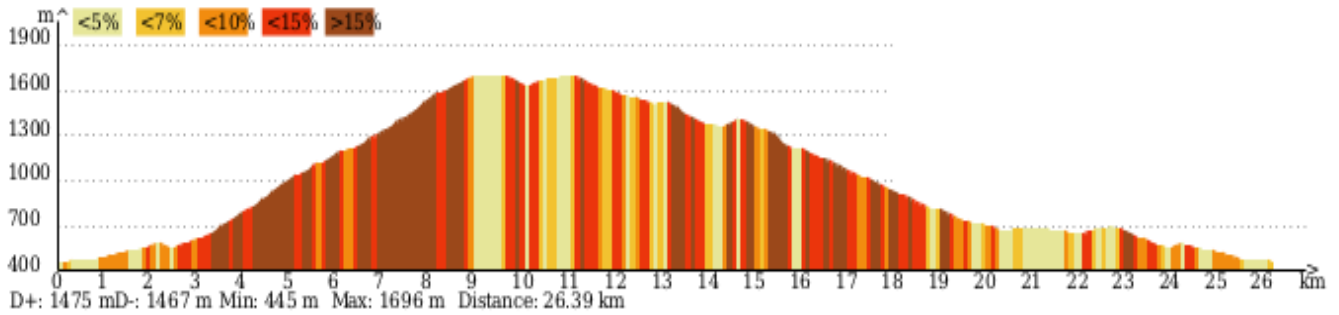

SAINTPIERRE-DE-RIVIÈRE [Trail du Picou 2017]

SAINTPIERRE-DE-RIVIÈRE

Secours

Ravitaillement  
eau + vivres

Ravitaillement  
eau

Poste  
chronométrage

Signaleur

Accès secours  
voie carrossable

Accès secours  
voie non carrossable